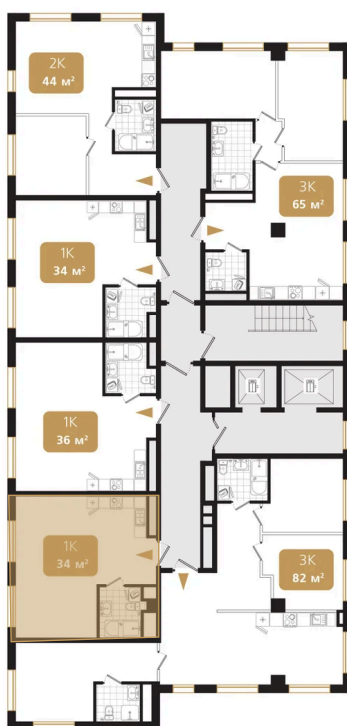

Номер: 171

1 комнатная 34.5 м²

Отсканируйте QR-код
и смотрите на сайте
ewss-zolotoyrog.ru

КОРПУС В2
15 этаж

Edelweiss

№171
34 м²

11 695 293 руб.

В ипотеку от 30 260 руб.

Корпус	Корпус В	Этаж	15
Секция	2	Сдача	4 кв. 2030

08.06.2026 11:28 (Мск)

Не является публичной офертой, цена может быть скорректирована.
Информация взята с сайта «ewss-zolotoyrog.ru».

На этаже 15

1 комнатная 34.5 м²

КОРПУС В2

2-15 этаж

Вид на Русский мост

Вид на ул. Черемуховая

Вид на внутренний двор

Вид на Золотой Рог

08.06.2026 11:28 (Мск)

Не является публичной офертой, цена может быть скорректирована.
Информация взята с сайта «ewss-zolotoyrog.ru».

На генплане Корпус В

1 комнатная 34.5 м²

08.06.2026 11:28 (Мск)

Не является публичной офертой, цена может быть скорректирована.
Информация взята с сайта «ewss-zolotoyrog.ru».