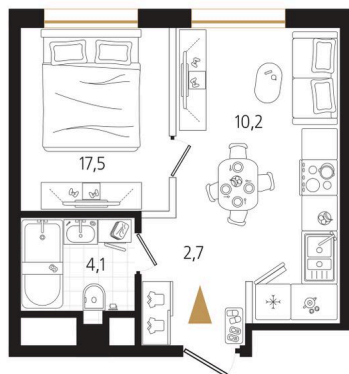

Номер: 171

1 комнатная 34.5 м²

Отсканируйте QR-код
и смотрите на сайте
ewss-zolotoyrog.ru

КОРПУС В2
15 этаж

Edelweiss

№171
34 м²

11 695 293 руб.

В ипотеку от 30 260 руб.

Корпус	Корпус В	Этаж	15
Секция	2	Сдача	4 кв. 2030

08.06.2026 11:28 (Мск)

Не является публичной офертой, цена может быть скорректирована.
Информация взята с сайта «ewss-zolotoyrog.ru».

На этаже 15

1 комнатная 34.5 м²