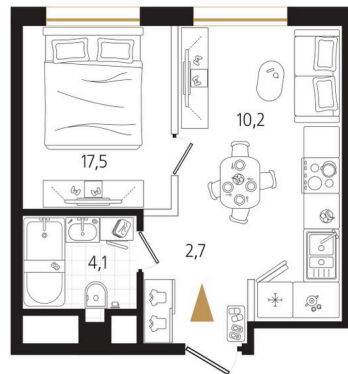

# 1 комнатная 34.5 м<sup>2</sup>

Отсканируйте QR-код  
и смотрите на сайте  
ewss-zolotoyrog.ru

КОРПУС В2

15 этаж

*Edelweiss*

№171  
34 м<sup>2</sup>

# На этаже 15

1 комнатная 34.5 м<sup>2</sup>