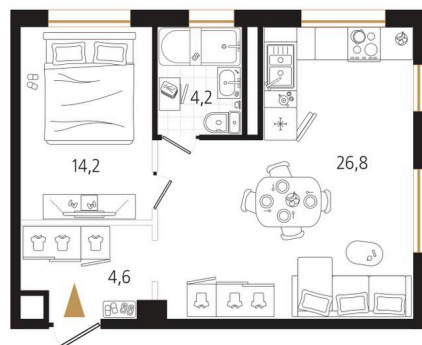

Номер: 45

1 комнатная 49.8 м²

Отсканируйте QR-код
и смотрите на сайте
ewss-zolotoyrog.ru

КОРПУС В1

8 этаж

№45
49 м²

13 970 000 руб.

Корпус	Корпус В	Этаж	8
Секция	1	Сдача	4 кв. 2030

15.06.2026 15:54 (Мск)

Не является публичной офертой, цена может быть скорректирована.
Информация взята с сайта «ewss-zolotoyrog.ru».

На этаже 8

1 комнатная 49.8 м²

КОРПУС В1

3-12 этаж

Вид на Русский мост

Вид на внутренний двор

Вид на Золотой Рог

Вид на Золотой мост

15.06.2026 15:54 (Мск)

Не является публичной офертой, цена может быть скорректирована.
Информация взята с сайта «ewss-zolotoyrog.ru».

На генплане Корпус В

1 комнатная 49.8 м²