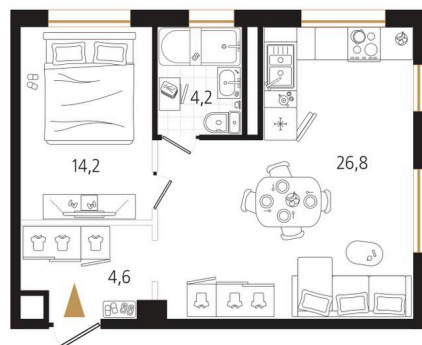

Номер: 45

1 комнатная 49.8 м²

Отсканируйте QR-код
и смотрите на сайте
ewss-zolotoyrog.ru

КОРПУС В1

8 этаж

Edelweiss

№45
49 м²

13 695 000 руб.

В ипотеку от 35 434 руб.

Корпус	Корпус В	Этаж	8
Секция	1	Сдача	4 кв. 2030

16.04.2026 09:58 (Мск)

Не является публичной офертой, цена может быть скорректирована. Информация взята с сайта «ewss-zolotoyrog.ru»

На этаже 8

1 комнатная 49.8 м²

КОРПУС В1

3-12 этаж

Вид на Русский мост

Вид на внутренний двор

Вид на Золотой Пор

Вид на Золотой мост