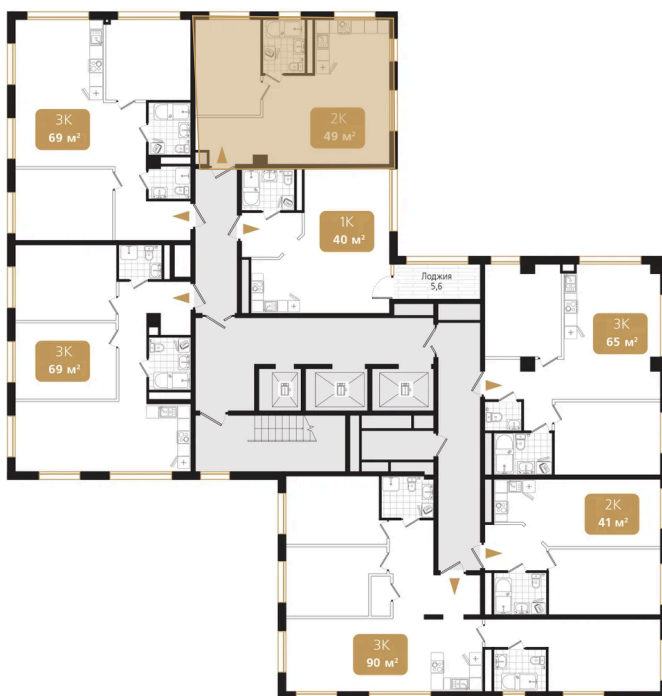

Номер: 45

1 комнатная 49.8 м²

Отсканируйте QR-код
и смотрите на сайте
ewss-zolotoyrog.ru

КОРПУС В1

8 этаж

№45
49 м²

13 970 000 руб.

Корпус	Корпус В	Этаж	8
Секция	1	Сдача	4 кв. 2030

15.06.2026 15:54 (Мск)

Не является публичной офертой, цена может быть скорректирована.
Информация взята с сайта «ewss-zolotoyrog.ru».

На этаже 8

1 комнатная 49.8 м²

КОРПУС В1

3-12 этаж

Вид на Русский мост

Вид на внутренний двор

Вид на Золотой Рог

Вид на Золотой мост

15.06.2026 15:54 (Мск)

Не является публичной офертой, цена может быть скорректирована.
Информация взята с сайта «ewss-zolotoyrog.ru».

На генплане Корпус В

1 комнатная 49.8 м²