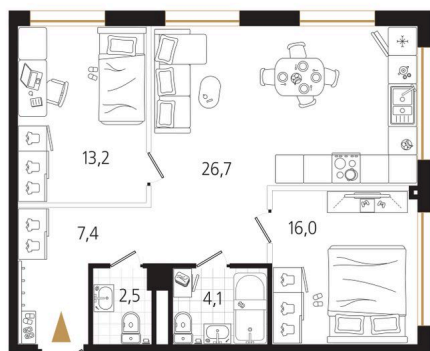

Номер: 37

2 комнатная 69.9 м²

Отсканируйте QR-код
и смотрите на сайте
ewss-zolotoyrog.ru

КОРПУС В1

7 этаж

Edelweiss

№37
69 м²

18 523 500 руб.

В ипотеку от 47 927 руб.

Корпус	Корпус В	Этаж	7
Секция	1	Сдача	4 кв. 2030

24.05.2026 07:55 (Мск)

Не является публичной офертой, цена может быть скорректирована.
Информация взята с сайта «ewss-zolotoyrog.ru».

На этаже 7

2 комнатная 69.9 м²

КОРПУС В1

3-12 этаж

Вид на Русский мост

Вид на внутренний двор

Вид на Золотой мост

Вид на Золотой Рог

24.05.2026 07:55 (Мск)

Не является публичной офертой, цена может быть скорректирована.
Информация взята с сайта «ewss-zolotoyrog.ru».

На генплане Корпус В

2 комнатная 69.9 м²

24.05.2026 07:55 (Мск)

Не является публичной офертой, цена может быть скорректирована.
Информация взята с сайта «ewss-zolotoyrog.ru».