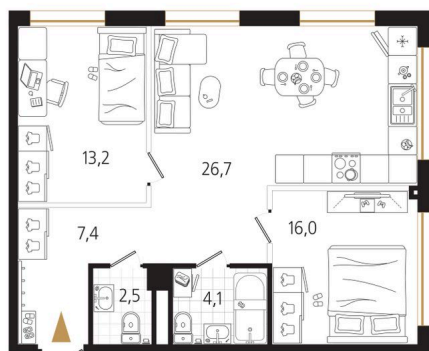

Номер: 37

# 2 комнатная 69.9 м<sup>2</sup>

Отсканируйте QR-код  
и смотрите на сайте  
ewss-zolotoyrog.ru

КОРПУС В1

7 этаж

*Eclat*

№37  
69 м<sup>2</sup>

# На этаже 7

2 комнатная 69.9 м<sup>2</sup>