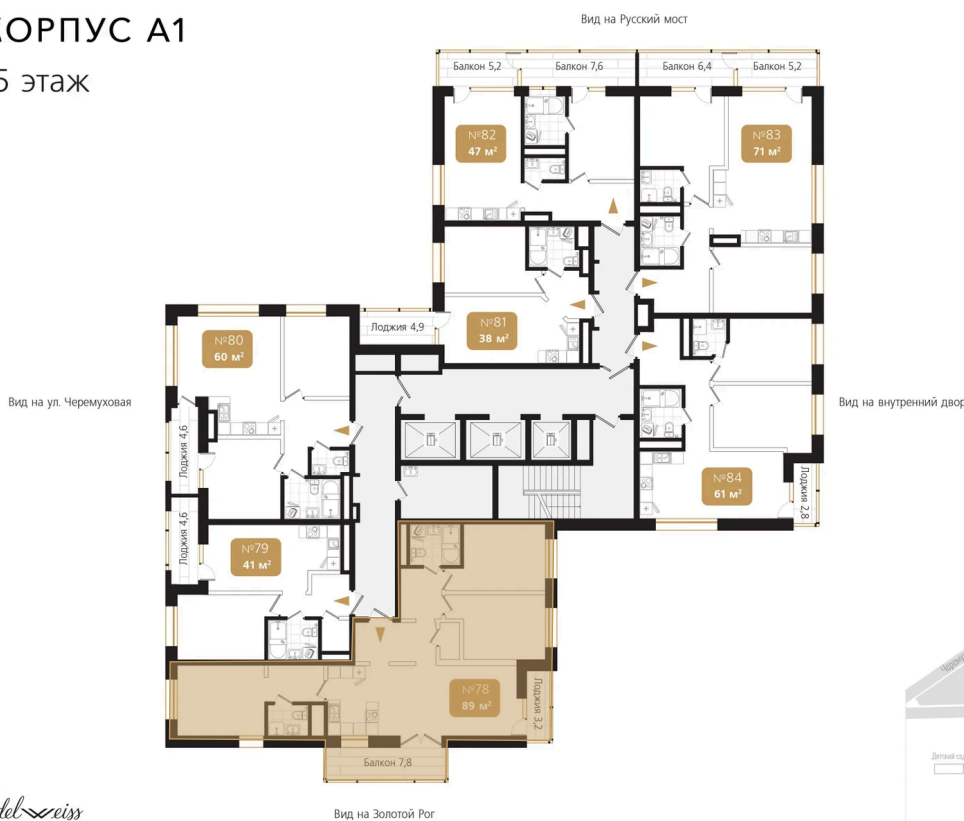

На этаже 15

3 комнатная 89.5 м²

КОРПУС А1

15 этаж

Адрес офиса продаж
г Владивосток, ул Харьковская, д 8

время работы
пн-пт: 09:00-18:00

04.04.2025 00:54 (Мск)

Не является публичной офертой, цена может быть скорректирована. Информация взята с сайта «ewss-zolotoyrog.ru»