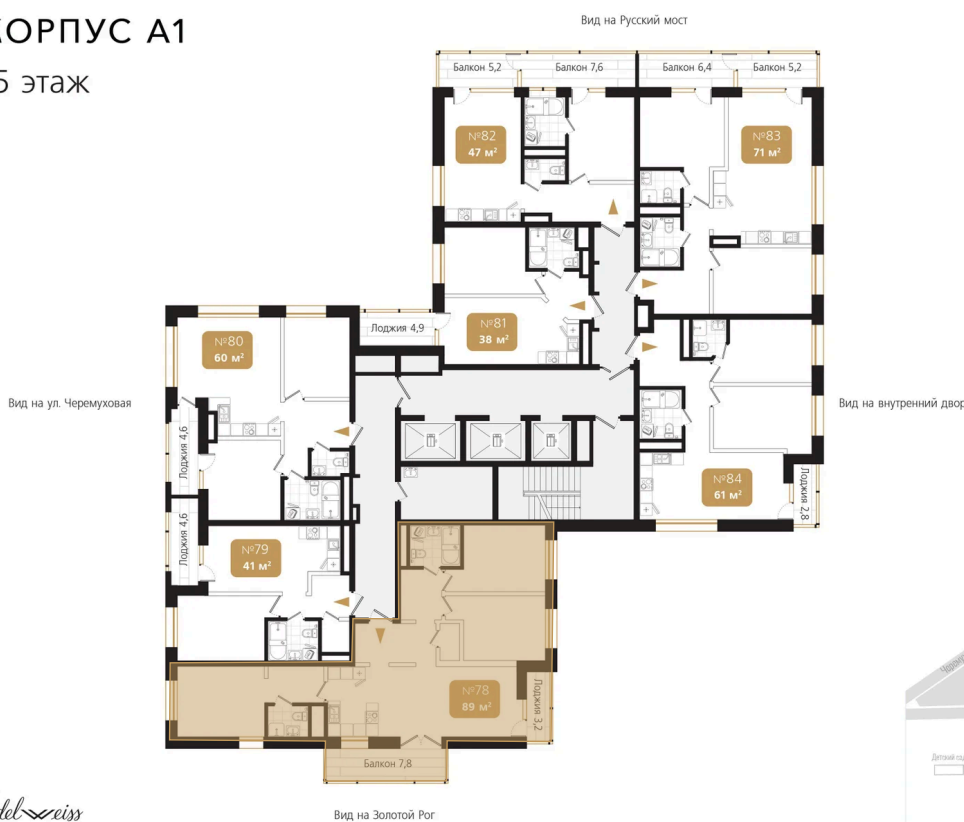

Номер: 78

3 комнатная 89.5 м²

Отсканируйте QR-код и
смотрите на сайте
ewss-zolotoyrog.ru

КОРПУС А1

15 этаж

Edelweiss

28 391 190 руб.

Корпус	Корпус А	Этаж	15
Секция	1	Сдача	4 кв. 2026

27.06.2026 11:15 (Мск)

Не является публичной офертой, цена может быть скорректирована.
Информация взята с сайта «ewss-zolotoyrog.ru».

На этаже 15

3 комнатная 89.5 м²

КОРПУС А1

15 этаж

Вид на внутренний двор

27.06.2026 11:15 (Мск)

Не является публичной офертой, цена может быть скорректирована.
Информация взята с сайта «ewss-zolotoyrog.ru».

На генплане Корпус А

3 комнатная 89.5 м²

27.06.2026 11:15 (Мск)

Не является публичной офертой, цена может быть скорректирована.
Информация взята с сайта «ewss-zolotoyrog.ru».