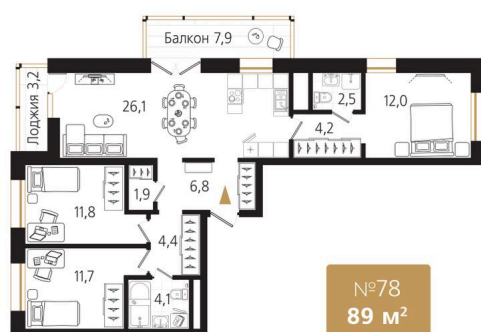

Номер: 78

3 комнатная 89.5 м²

Отсканируйте QR-код и
смотрите на сайте
ewss-zolotoyrog.ru

КОРПУС А1

15 этаж

Edelweiss

28 391 190 руб.

Корпус	Корпус А	Этаж	15
Секция	1	Сдача	4 кв. 2026

27.06.2026 11:15 (Мск)

Не является публичной офертой, цена может быть скорректирована.
Информация взята с сайта «ewss-zolotoyrog.ru».

На этаже 15

3 комнатная 89.5 м²

КОРПУС А1

15 этаж

Вид на внутренний двор

27.06.2026 11:15 (Мск)

Не является публичной офертой, цена может быть скорректирована.
Информация взята с сайта «ewss-zolotoyrog.ru».

На генплане Корпус А

3 комнатная 89.5 м²

27.06.2026 11:15 (Мск)

Не является публичной офертой, цена может быть скорректирована.
Информация взята с сайта «ewss-zolotoyrog.ru».