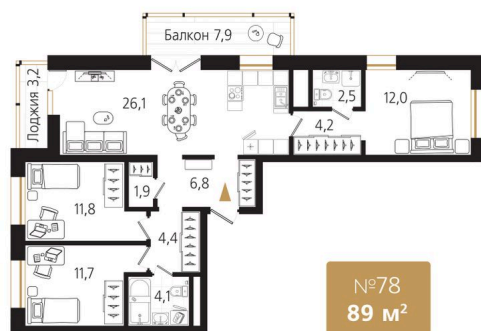

Номер: 78

3 комнатная 89.5 м²

Отсканируйте QR-код
и смотрите на сайте
ewss-zolotoyrog.ru

КОРПУС А1
15 этаж

Edelweiss

22 733 000 руб.

Корпус	Корпус А	Этаж	15
Секция	1	Сдача	4 кв. 2026

Адрес офиса продаж
г Владивосток, ул Харьковская, д 8

время работы
пн-пт: 09:00-18:00

04.04.2025 00:54 (Мск)

Не является публичной офертой, цена может быть скорректирована. Информация взята с сайта «ewss-zolotoyrog.ru»

На этаже 15

3 комнатная 89.5 м²

КОРПУС А1