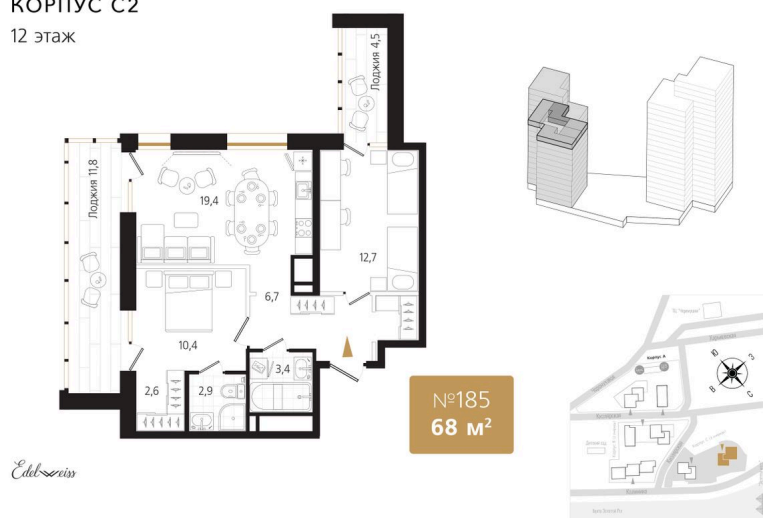

Номер: 185

2 комнатная 68.2 м²

Отсканируйте QR-код и
смотрите на сайте
ewss-zolotoyrog.ru

КОРПУС С2
12 этаж

16 027 000 руб.

В ипотеку от 40 539 руб.

Корпус	Корпус С	Этаж	12
Секция	2	Сдача	3 кв. 2027

Адрес офиса продаж
г Владивосток, ул Харьковская, д 8

08.09.2024, 02:47

время работы

пн-пт: 09:00-18:00

Не является публичной офертой, цена может быть скорректирована. Информация взята с сайта «ewss-zolotoyrog.ru»

На этаже 12

2 комнатная 68.2 м²

КОРПУС С2

12 этаж