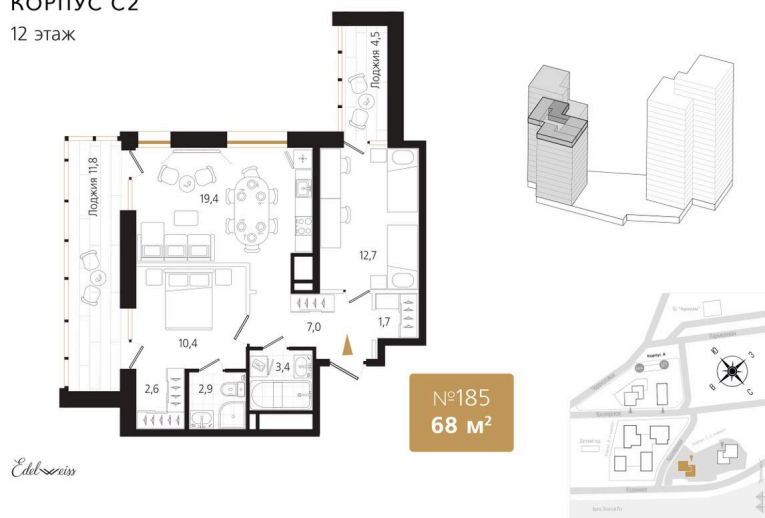

Номер: 185

2 комнатная 68.2 м²

Отсканируйте QR-код
и смотрите на сайте
ewss-zolotoyrog.ru

КОРПУС С2
12 этаж

16 640 800 руб.

В ипотеку от 40 539 руб.

Корпус	Корпус С	Этаж	12
Секция	2	Сдача	3 кв. 2027

Адрес офиса продаж
г Владивосток, ул Харьковская, д 8

время работы
пн-пт: 09:00-18:00

22.11.2024, 10:47

Не является публичной офертой, цена может быть скорректирована. Информация взята с сайта «ewss-zolotoyrog.ru»

На этаже 12

2 комнатная 68.2 м²

КОРПУС С2

12 этаж