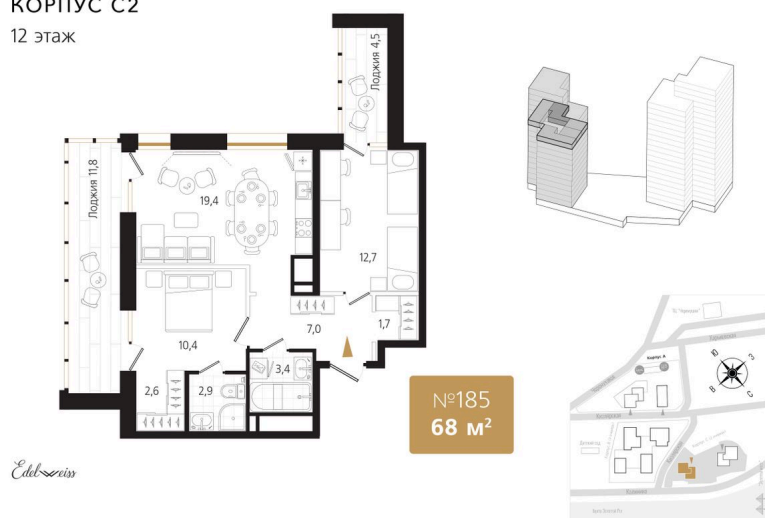

Номер: 185

2 комнатная 68.2 м²

Отсканируйте QR-код
и смотрите на сайте
ewss-zolotoyrog.ru

КОРПУС С2
12 этаж

18 004 800 руб.

Корпус	Корпус С	Этаж	12
Секция	2	Сдача	3 кв. 2027

Адрес офиса продаж
г Владивосток, ул Харьковская, д 8

время работы
пн-пт: 09:00-18:00

04.04.2025 17:06 (Мск)

Не является публичной офертой, цена может быть скорректирована. Информация взята с сайта «ewss-zolotoyrog.ru»

На этаже 12

2 комнатная 68.2 м²

КОРПУС С2