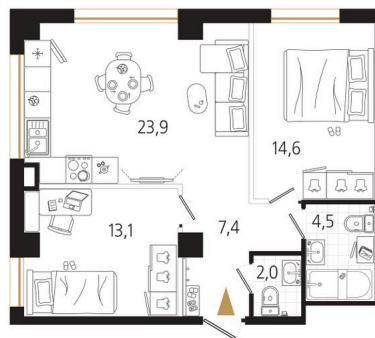

Номер: 5

2 комнатная 65.5 м²

Отсканируйте QR-код
и смотрите на сайте
ewss-zolotoyrog.ru

КОРПУС В1

2 этаж

Edelweiss

№5
65 м²

14 699 000 руб.

Корпус	Корпус В	Этаж	2
Секция	1	Сдача	4 кв. 2030

15.06.2026 21:50 (Мск)

Не является публичной офертой, цена может быть скорректирована.
Информация взята с сайта «ewss-zolotoyrog.ru».

На этаже 2

2 комнатная 65.5 м²

На генплане Корпус В

2 комнатная 65.5 м²

15.06.2026 21:50 (Мск)

Не является публичной офертой, цена может быть скорректирована.
Информация взята с сайта «ewss-zolotoyrog.ru».