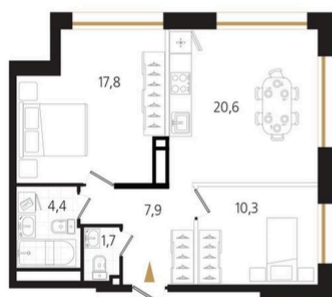

г Владивосток, ул
Кизлярская, д 3

Номер 3

Квартира 2-комнатная 62,7 м²

КОРПУС С1
2 этаж

Edeleweiss

№03
62 м²

Без отделки

Корпус	Корпус С	Секция	1
Этаж	2	Сдача	3 кв. 2027

14 421 000 руб

Отсканируйте QR-код и смотрите на сайте
ewss-zolotoyrog.ru

На этаже 2

Квартира 2-комнатная 62,7 м²

КОРПУС С1

2 этаж

Edeleweiss

Бухта Золотой Рог