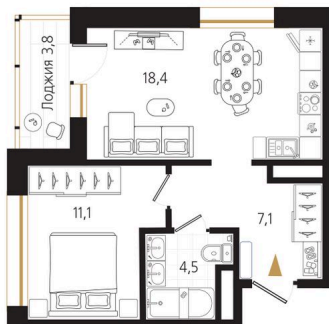

Номер: 166

1 комнатная 43 м²

Отсканируйте QR-код
и смотрите на сайте
ewss-zolotoyrog.ru

КОРПУС А2
9 этаж

Edeleweiss

№166
43 м²

12 470 000 руб.

В ипотеку от 32 554 руб.

На этаже 9

1 комнатная 43 м²

КОРПУС А2

9 этаж

Вид на внутренний двор

Вид на Русский мост

Вид на Золотой мост

Вид на Золотой Рог