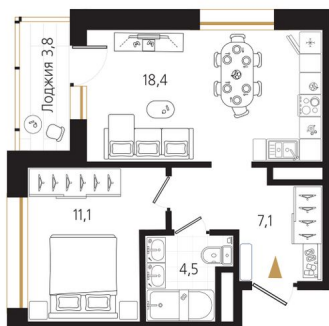

Номер: 166

1 комнатная 43 м²

Отсканируйте QR-код
и смотрите на сайте
ewss-zolotoyrog.ru

КОРПУС А2
9 этаж

Edelweiss

№166
43 м²

13 630 000 руб.

В ипотеку от 32 554 руб.

На этаже 9

1 комнатная 43 м²

КОРПУС А2

9 этаж

Вид на внутренний двор

Вид на Русский мост

Вид на Золотой мост

Вид на Золотой Пор