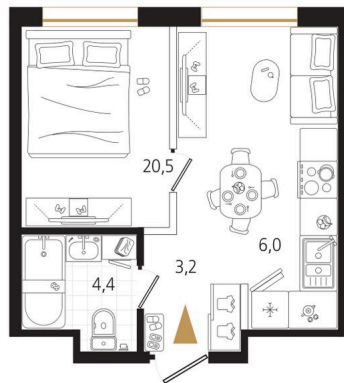

# 1 комнатная 34.1 м<sup>2</sup>

Отсканируйте QR-код  
и смотрите на сайте  
ewss-zolotoyrog.ru

КОРПУС В2  
14 этаж

№167  
34 м<sup>2</sup>

# На этаже 14

1 комнатная 34.1 м<sup>2</sup>