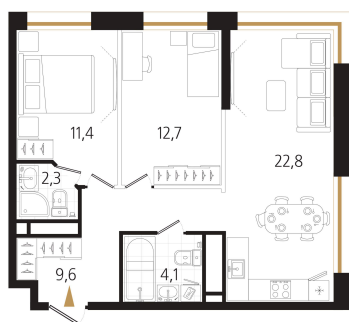

Номер: 105

2 комнатная 60.3 м²

Отсканируйте QR-код и
смотрите на сайте
ewss-zolotoyrog.ru

КОРПУС С1
16 этаж

Eclat

№105
63 м²

19 750 600 руб.

Корпус	Корпус С	Этаж	16
Секция	1	Сдача	3 кв. 2027