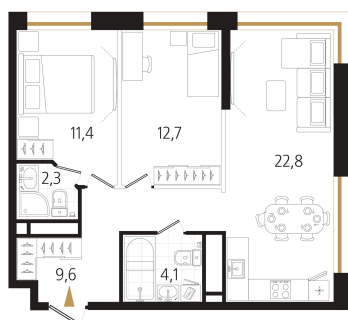

Номер: 105

2 комнатная 62.6 м²

Отсканируйте QR-код
и смотрите на сайте
ewss-zolotoyrog.ru

КОРПУС С1
16 этаж

Eclat

№105
63 м²

19 656 400 руб.

Корпус	Корпус С	Этаж	16
Секция	1	Сдача	3 кв. 2027