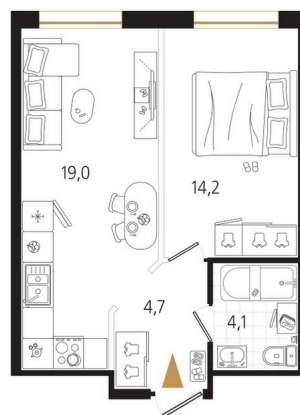

Номер: 13

1 комнатная 42 м²

Отсканируйте QR-код
и смотрите на сайте
ewss-zolotoyrog.ru

КОРПУС В1
3 этаж

№13
42 м²

Edelweiss

10 475 220 руб.

В ипотеку от 27 103 руб.

Корпус	Корпус В	Этаж	3
Секция	1	Сдача	4 кв. 2030

08.06.2026 11:26 (Мск)

Не является публичной офертой, цена может быть скорректирована.
Информация взята с сайта «ewss-zolotoyrog.ru».

На этаже 3

1 комнатная 42 м²