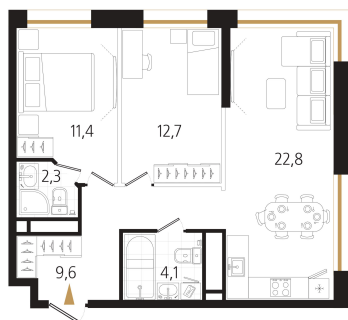

Номер: 112

2 комнатная 62.9 м²

Отсканируйте QR-код
и смотрите на сайте
ewss-zolotoyrog.ru

КОРПУС С1
17 этаж

Edil-Service

№112
63 м²

20 428 000 руб.

В ипотеку от 50 913 руб.