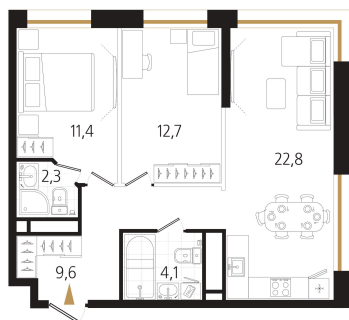

# 2 комнатная 62.6 м<sup>2</sup>

Отсканируйте QR-код  
и смотрите на сайте  
ewss-zolotoyrog.ru

КОРПУС С1  
17 этаж

*Edelweiss*

№112  
63 м<sup>2</sup>