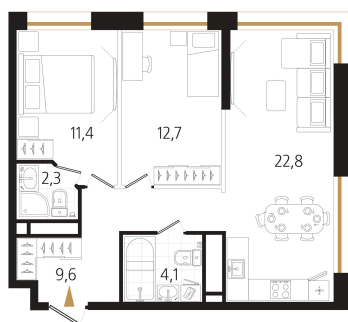

Номер: 112

2 комнатная 62.6 м²

Отсканируйте QR-код и
смотрите на сайте
ewss-zolotoyrog.ru

КОРПУС С1

17 этаж

Eclat-servis

№112
63 м²

24 838 428 руб.

Корпус	Корпус С	Этаж	17
Секция	1	Сдача	3 кв. 2027

14.06.2026 06:22 (Мск)

Не является публичной офертой, цена может быть скорректирована.
Информация взята с сайта «ewss-zolotoyrog.ru».

На этаже 17

2 комнатная 62.6 м²