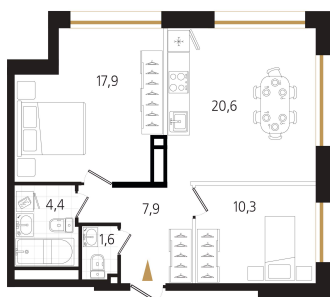

Номер: 24

2 комнатная 62.7 м²

Отсканируйте QR-код
и смотрите на сайте
ewss-zolotoyrog.ru

КОРПУС С1
5 этаж

Ecliswiss

№24
62 м²

14 421 000 руб.

В ипотеку от 30 926 руб.