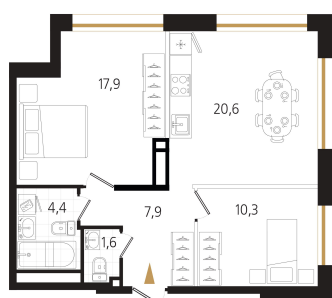

Номер: 24

2 комнатная 62.7 м²

Отсканируйте QR-код
и смотрите на сайте
ewss-zolotoyrog.ru

КОРПУС С1
5 этаж

Ecliswiss

№24
62 м²

14 721 000 руб.

В ипотеку от 30 926 руб.