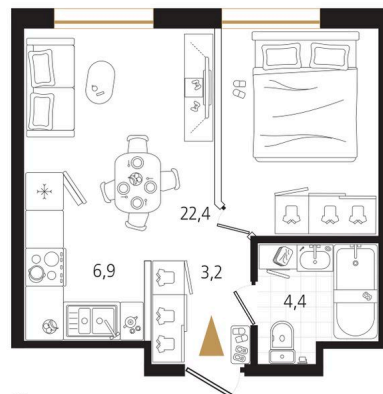

Номер: 160

1 комнатная 36.9 м²

Отсканируйте QR-код
и смотрите на сайте
ewss-zolotoyrog.ru

КОРПУС В2

13 этаж

Edelweiss

№160
36 м²

11 734 200 руб.

В ипотеку от 30 361 руб.

Корпус	Корпус В	Этаж	13
Секция	2	Сдача	4 кв. 2030

28.05.2026 20:02 (Мск)

Не является публичной офертой, цена может быть скорректирована.
Информация взята с сайта «ewss-zolotoyrog.ru».

На этаже 13

1 комнатная 36.9 м²

КОРПУС В2

2-15 этаж

Вид на ул. Черемуховая

Вид на Золотой Рог

Вид на Русский мост

Вид на внутренний двор