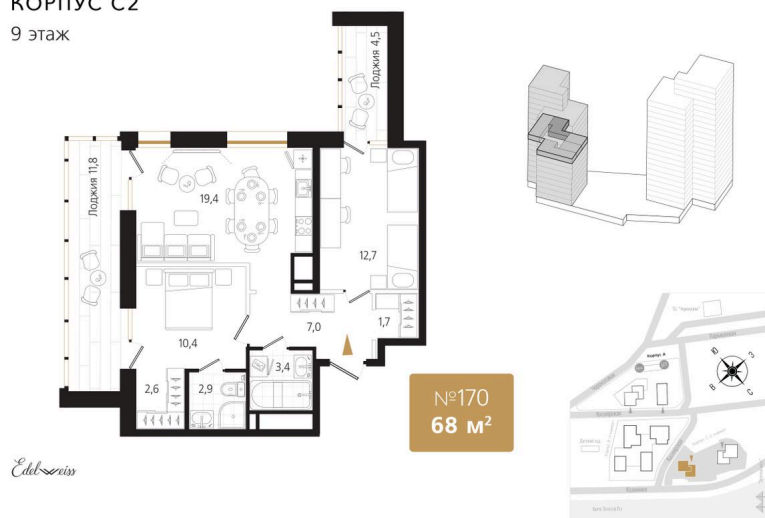

Номер: 170

2 комнатная 68.2 м²

Отсканируйте QR-код
и смотрите на сайте
ewss-zolotoyrog.ru

КОРПУС С2
9 этаж

19 590 109 руб.

Корпус	Корпус С	Этаж	9
Секция	2	Сдача	3 кв. 2027

10.06.2026 01:19 (Мск)

Не является публичной офертой, цена может быть скорректирована.
Информация взята с сайта «ewss-zolotoyrog.ru».

На этаже 9

2 комнатная 68.2 м²

КОРПУС С2

9 этаж

Золотой мост

*Ede*weiss

Бухта Золотой Рог

10.06.2026 01:19 (Мск)

Не является публичной офертой, цена может быть скорректирована.
Информация взята с сайта «ewss-zolotoyrog.ru».

На генплане Корпус С

2 комнатная 68.2 м²

10.06.2026 01:19 (Мск)

Не является публичной офертой, цена может быть скорректирована.
Информация взята с сайта «ewss-zolotoyrog.ru».