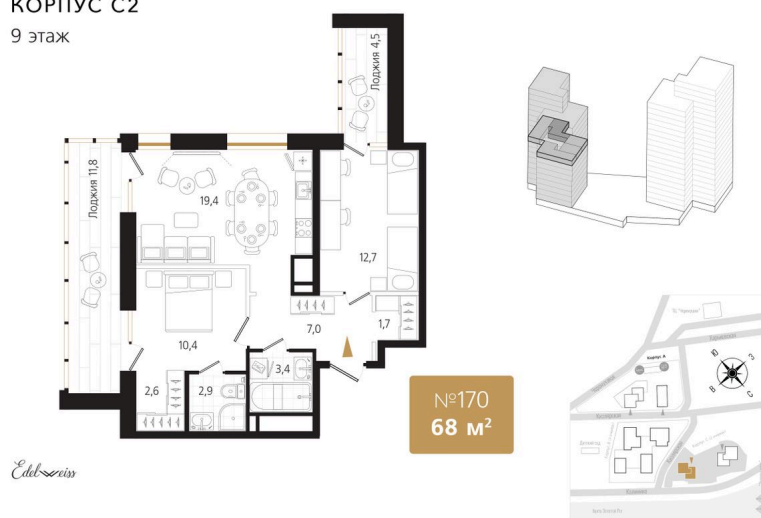

# 2 комнатная 68.2 м<sup>2</sup>

Отсканируйте QR-код  
и смотрите на сайте  
ewss-zolotoyrog.ru

КОРПУС С2  
9 этаж

# На этаже 9

2 комнатная 68.2 м<sup>2</sup>

КОРПУС С2

9 этаж

*Edelex*

Бухта Золотой Рог

Адрес офиса продаж  
г Владивосток, ул Харьковская, д 8

время работы  
пн-пт: 09:00-18:00