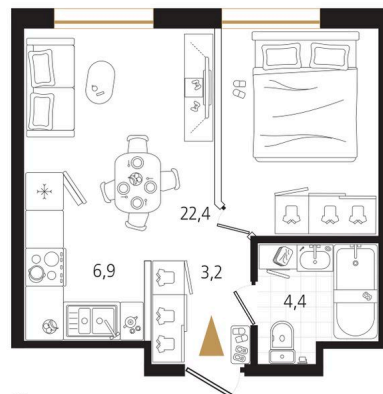

Номер: 124

1 комнатная 36.9 м²

Отсканируйте QR-код
и смотрите на сайте
ewss-zolotoyrog.ru

КОРПУС В2

7 этаж

№124
36 м²

10 803 000 руб.

В ипотеку от 27 951 руб.

Корпус	Корпус В	Этаж	7
Секция	2	Сдача	4 кв. 2030

07.07.2026 11:55 (Мск)

Не является публичной офертой, цена может быть скорректирована.
Информация взята с сайта «ewss-zolotoyrog.ru».

На этаже 7

1 комнатная 36.9 м²

На генплане Корпус В

1 комнатная 36.9 м²

07.07.2026 11:55 (Мск)

Не является публичной офертой, цена может быть скорректирована.
Информация взята с сайта «ewss-zolotoyrog.ru».