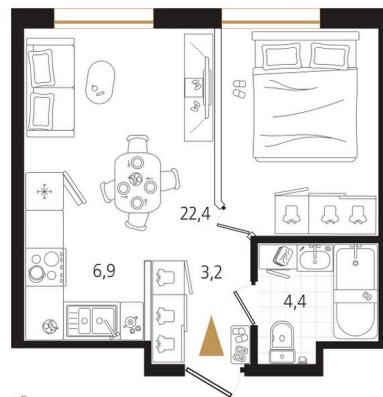

Номер: 124

1 комнатная 36.9 м²

Отсканируйте QR-код
и смотрите на сайте
ewss-zolotoyrog.ru

КОРПУС В2

7 этаж

№124
36 м²

10 590 300 руб.

В ипотеку от 27 401 руб.

Корпус	Корпус В	Этаж	7
Секция	2	Сдача	4 кв. 2030

08.04.2026 06:21 (Мск)

Не является публичной офертой, цена может быть скорректирована. Информация взята с сайта «ewss-zolotoyrog.ru»

На этаже 7

1 комнатная 36.9 м²