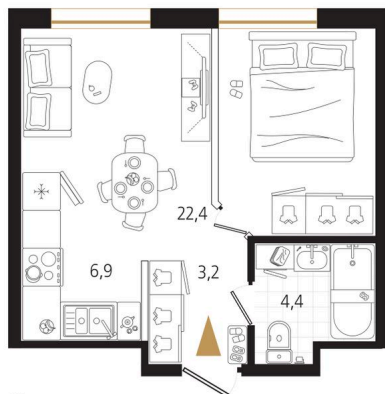

Номер: 124

1 комнатная 36.9 м²

Отсканируйте QR-код
и смотрите на сайте
ewss-zolotoyrog.ru

КОРПУС В2

7 этаж

Edelweiss

№124
36 м²

10 590 300 руб.

В ипотеку от 27 401 руб.

Корпус	Корпус В	Этаж	7
Секция	2	Сдача	4 кв. 2030

23.05.2026 09:33 (Мск)

Не является публичной офертой, цена может быть скорректирована.
Информация взята с сайта «ewss-zolotoyrog.ru».

На этаже 7

1 комнатная 36.9 м²

КОРПУС В2

2-15 этаж

Вид на ул. Черемуховая

Вид на Золотой Рог

Вид на Русский мост

Вид на внутренний двор