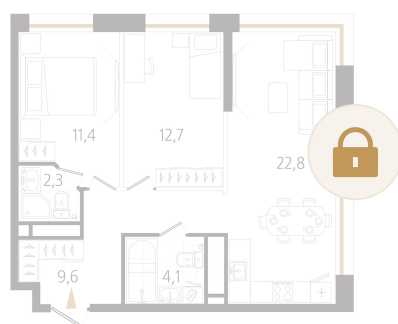

Номер: 84

2 комнатная 62.6 м²

Отсканируйте QR-код
и смотрите на сайте
ewss-zolotoyrog.ru

КОРПУС С1

13 этаж

Edutec

№84
63 м²

Цена по запросу

Корпус	Корпус С	Этаж	13
Секция	1	Сдача	3 кв. 2027

13.04.2026 15:24 (Мск)

Не является публичной офертой, цена может быть скорректирована. Информация взята с сайта «ewss-zolotoyrog.ru»

На этаже 13

2 комнатная 62.6 м²