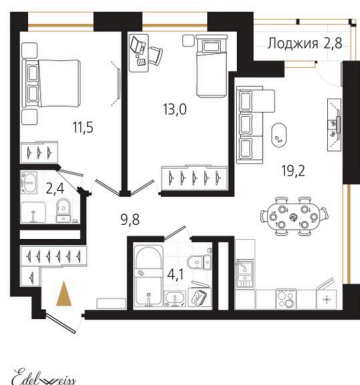

Номер: 14

2 комнатная 61.4 м²

Отсканируйте QR-код
и смотрите на сайте
ewss-zolotoyrog.ru

КОРПУС А1
5 этаж

№14
61 м²

15 350 000 руб.

Корпус	Корпус А	Этаж	5
Секция	1	Сдача	4 кв. 2026

Адрес офиса продаж
г Владивосток, ул Харьковская, д 8

время работы
пн-пт: 09:00-18:00

05.02.2025 23:11 (Мск)

Не является публичной офертой, цена может быть скорректирована. Информация взята с сайта «ewss-zolotoyrog.ru»

На этаже 5

2 комнатная 61.4 м²

КОРПУС А1