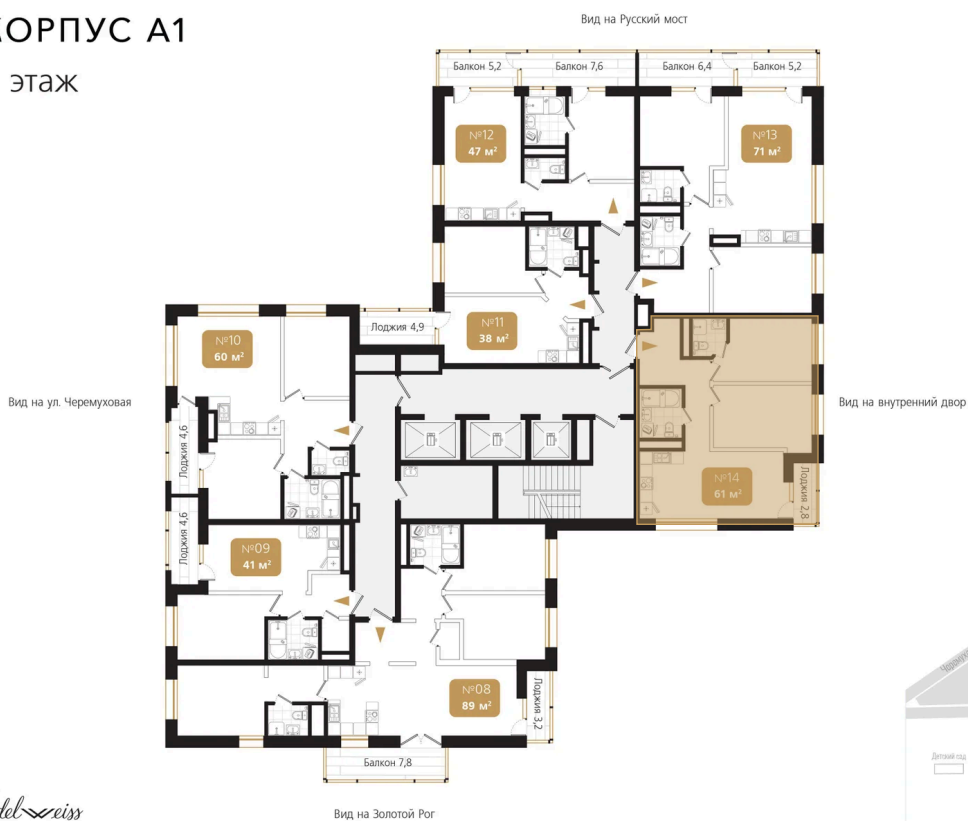

На этаже 5

2 комнатная 61.4 м²

КОРПУС А1

5 этаж

Ede *reiss*

Адрес офиса продаж
г Владивосток, ул Харьковская, д 8

время работы
пн-пт: 09:00-18:00

05.02.2025 23:11 (Мск)

Не является публичной офертой, цена может быть скорректирована. Информация взята с сайта «ewss-zolotoyrog.ru»