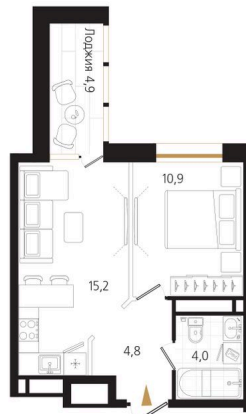

Номер: 81

1 комнатная 37.4 м²

Отсканируйте QR-код
и смотрите на сайте
ewss-zolotoyrog.ru

КОРПУС С1
13 этаж

№81
37 м²

Edelweiss

11 519 200 руб.

В ипотеку от 29 805 руб.

Корпус	Корпус С	Этаж	13
Секция	1	Сдача	3 кв. 2027

26.05.2026 13:54 (Мск)

Не является публичной офертой, цена может быть скорректирована.
Информация взята с сайта «ewss-zolotoyrog.ru».

На этаже 13

1 комнатная 37.4 м²