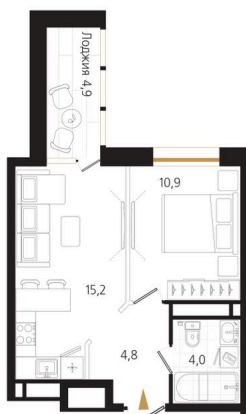

Номер: 81

1 комнатная 37.4 м²

Отсканируйте QR-код
и смотрите на сайте
ewss-zolotoyrog.ru

КОРПУС С1
13 этаж

№81
37 м²

Edelweiss

10 771 200 руб.

В ипотеку от 38 143 руб.