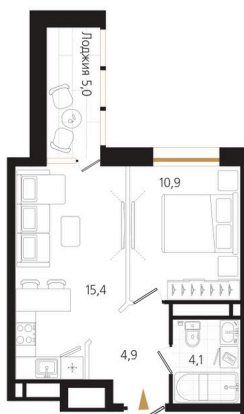

Номер: 81

Отсканируйте QR-код и
смотрите на сайте
ewss-zolotoyrog.ru

1 комнатная 37.8 м²

КОРПУС С1
13 этаж

№81
37 м²

Edelweiss

10 130 400 руб.

В ипотеку от 25 338 руб.