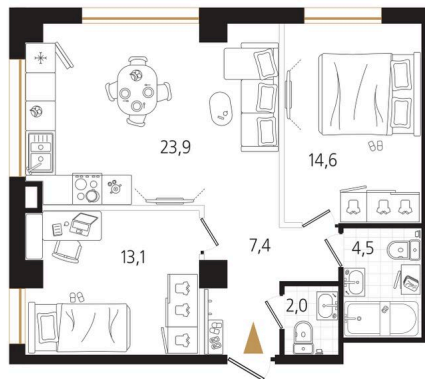

Номер: 40

2 комнатная 65.5 м<sup>2</sup>

Отсканируйте QR-код  
и смотрите на сайте  
ewss-zolotoyrog.ru

КОРПУС В1

7 этаж

*Edelweiss*

№40  
65 м<sup>2</sup>

18 708 000 руб.

Корпус	Корпус В	Этаж	7
Секция	1	Сдача	4 кв. 2030

08.07.2026 07:07 (Мск)

Не является публичной офертой, цена может быть скорректирована.  
Информация взята с сайта «ewss-zolotoyrog.ru».

# На этаже 7

2 комнатная 65.5 м<sup>2</sup>

# На генплане Корпус В

2 комнатная 65.5 м<sup>2</sup>

08.07.2026 07:07 (Мск)

Не является публичной офертой, цена может быть скорректирована.  
Информация взята с сайта «ewss-zolotoyrog.ru».