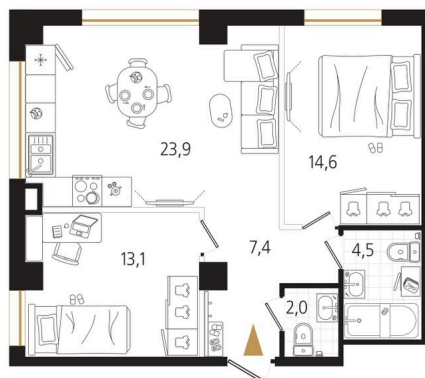

Номер: 40

# 2 комнатная 65.5 м<sup>2</sup>

Отсканируйте QR-код и  
смотрите на сайте  
ewss-zolotoyrog.ru

КОРПУС В1

7 этаж

*Edelweiss*

№40  
65 м<sup>2</sup>

# На этаже 7

2 комнатная 65.5 м<sup>2</sup>