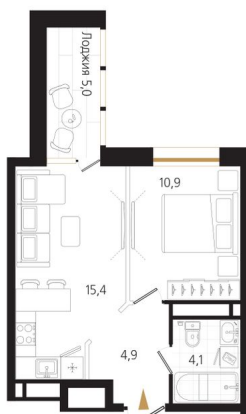

Номер: 109

1 комнатная 37.8 м²

Отсканируйте QR-код
и смотрите на сайте
ewss-zolotoyrog.ru

КОРПУС С1
17 этаж

№109
37 м²

Edelweiss

11 262 000 руб.

В ипотеку от 27 728 руб.