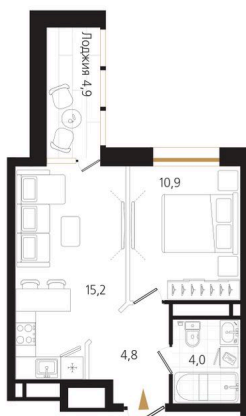

Номер: 109

1 комнатная 37.4 м²

Отсканируйте QR-код
и смотрите на сайте
ewss-zolotoyrog.ru

КОРПУС С1
17 этаж

№109
37 м²

Edelweiss

11 220 000 руб.

В ипотеку от 27 728 руб.