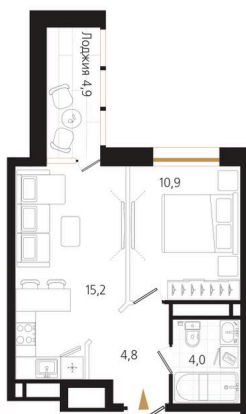

Номер: 109

1 комнатная 37.4 м²

Отсканируйте QR-код
и смотрите на сайте
ewss-zolotoyrog.ru

КОРПУС С1
17 этаж

№109
37 м²

Edelweiss

11 481 800 руб.

В ипотеку от 40 660 руб.