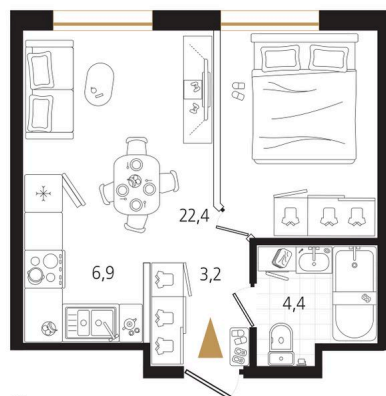

Номер: 130

1 комнатная 36.9 м²

Отсканируйте QR-код
и смотрите на сайте
ewss-zolotoyrog.ru

КОРПУС В2

8 этаж

Edelweiss

№130
36 м²

10 811 700 руб.

На этаже 8

1 комнатная 36.9 м²

КОРПУС В2

2-15 этаж

Вид на ул. Черемуховая

Ede *swiss*

Вид на Золотой Рог

Вид на Русский мост