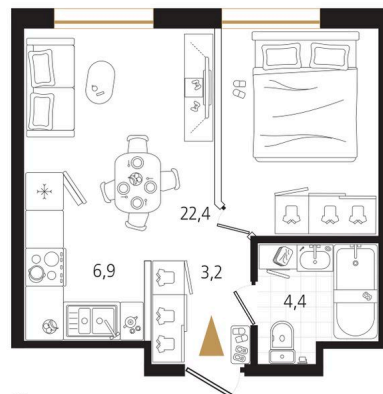

# 1 комнатная 36.9 м<sup>2</sup>

Отсканируйте QR-код  
и смотрите на сайте  
ewss-zolotoyrog.ru

КОРПУС В2

8 этаж

*Eclat-servis*

№130  
36 м<sup>2</sup>

# На этаже 8

1 комнатная 36.9 м<sup>2</sup>