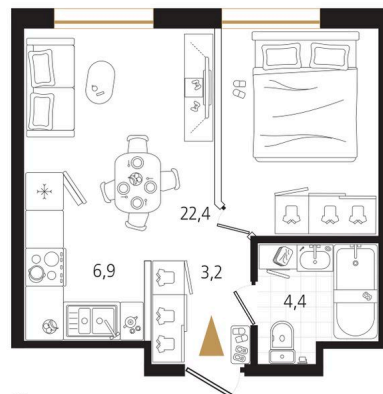

# 1 комнатная 36.9 м<sup>2</sup>

Отсканируйте QR-код  
и смотрите на сайте  
ewss-zolotoyrog.ru

КОРПУС В2

8 этаж

*Edelweiss*

№130  
36 м<sup>2</sup>

# На этаже 8

1 комнатная 36.9 м<sup>2</sup>