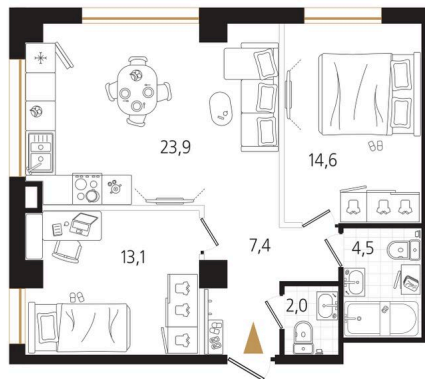

Номер: 54

2 комнатная 65.5 м²

Отсканируйте QR-код
и смотрите на сайте
ewss-zolotoyrog.ru

КОРПУС В1

9 этаж

Edelweiss

№54
65 м²

18 864 000 руб.

В ипотеку от 48 808 руб.

Корпус	Корпус В	Этаж	9
Секция	1	Сдача	4 кв. 2030

01.05.2026 04:40 (Мск)

Не является публичной офертой, цена может быть скорректирована. Информация взята с сайта «ewss-zolotoyrog.ru»

На этаже 9

2 комнатная 65.5 м²

КОРПУС В1

3-12 этаж

Вид на Русский мост

Вид на внутренний двор

Вид на Золотой Пор

Вид на Золотой мост