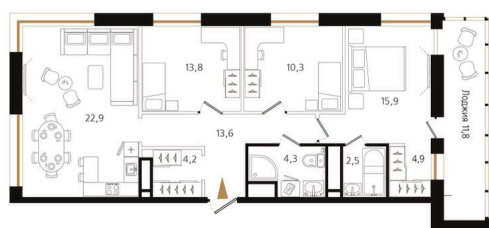

Номер: 179

3 комнатная 98.3 м²

Отсканируйте QR-код
и смотрите на сайте
ewss-zolotoyrog.ru

КОРПУС С2
11 этаж

№179
98 м²

Edelweiss

25 361 400 руб.

Корпус	Корпус С	Этаж	11
Секция	2	Сдача	3 кв. 2027

На этаже 11

3 комнатная 98.3 м²

КОРПУС С2

11 этаж

Edelex

Бухта Золотой Рог

Адрес офиса продаж
г Владивосток, ул Харьковская, д 8

время работы
пн-пт: 09:00-18:00