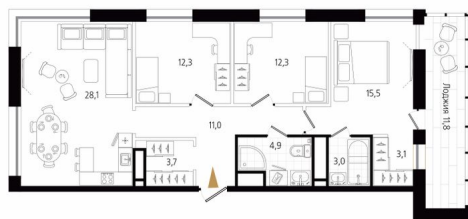

Номер: 179

3 комнатная 99.8 м²

Отсканируйте QR-код
и смотрите на сайте
ewss-zolotoyrog.ru

КОРПУС С2
11 этаж

Eclat Service

23 254 000 руб.

В ипотеку от 55 536 руб.

Корпус	Корпус С	Этаж	11
Секция	2	Сдача	3 кв. 2027

На этаже 11

3 комнатная 99.8 м²

КОРПУС С2

11 этаж

о. Русский

Золотой мост

Edeiss

Бухта Золотой Рог