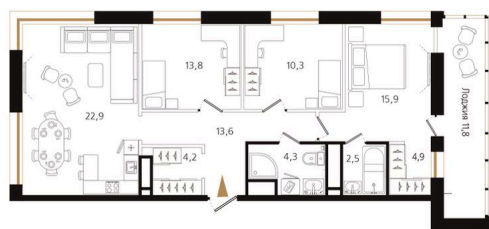

Номер: 179

3 комнатная 98.3 м²

Отсканируйте QR-код
и смотрите на сайте
ewss-zolotoyrog.ru

КОРПУС С2
11 этаж

Eclis

23 592 000 руб.

В ипотеку от 55 536 руб.

Корпус	Корпус С	Этаж	11
Секция	2	Сдача	3 кв. 2027

На этаже 11

3 комнатная 98.3 м²

КОРПУС С2

11 этаж

Edelex

Бухта Золотой Рог

Адрес офиса продаж
г Владивосток, ул Харьковская, д 8

время работы
пн-пт: 09:00-18:00