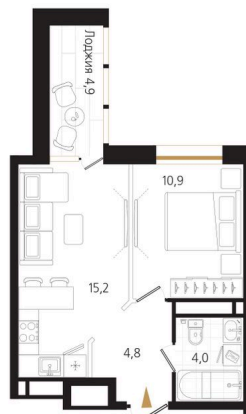

Номер: 74

1 комнатная 37.4 м²

Отсканируйте QR-код
и смотрите на сайте
ewss-zolotoyrog.ru

КОРПУС С1
12 этаж

№74
37 м²

Ecol-service

11 332 200 руб.

В ипотеку от 29 321 руб.

Корпус	Корпус С	Этаж	12
Секция	1	Сдача	3 кв. 2027

05.06.2026 15:47 (Мск)

Не является публичной офертой, цена может быть скорректирована.
Информация взята с сайта «ewss-zolotoyrog.ru».

На этаже 12

1 комнатная 37.4 м²