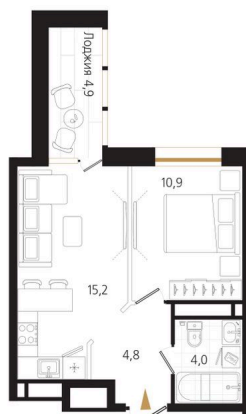

Номер: 74

1 комнатная 37.4 м²

Отсканируйте QR-код
и смотрите на сайте
ewss-zolotoyrog.ru

КОРПУС С1
12 этаж

№74
37 м²

Edelweiss

10 659 000 руб.

В ипотеку от 37 746 руб.