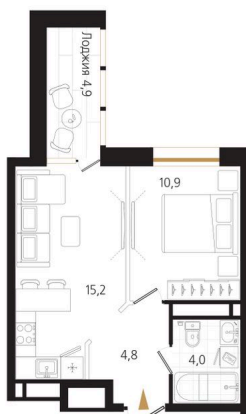

Номер: 74

1 комнатная 37.4 м²

Отсканируйте QR-код
и смотрите на сайте
ewss-zolotoyrog.ru

КОРПУС С1
12 этаж

№74
37 м²

Edelweiss

10 659 000 руб.

В ипотеку от 37 746 руб.