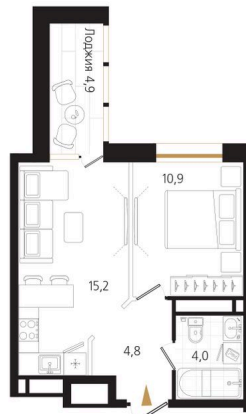

Номер: 74

1 комнатная 37.4 м²

Отсканируйте QR-код
и смотрите на сайте
ewss-zolotoyrog.ru

КОРПУС С1
12 этаж

№74
37 м²

Ecol-service

11 332 200 руб.

В ипотеку от 29 321 руб.

Корпус	Корпус С	Этаж	12
Секция	1	Сдача	3 кв. 2027

05.06.2026 14:46 (Мск)

Не является публичной офертой, цена может быть скорректирована.
Информация взята с сайта «ewss-zolotoyrog.ru».

На этаже 12

1 комнатная 37.4 м²