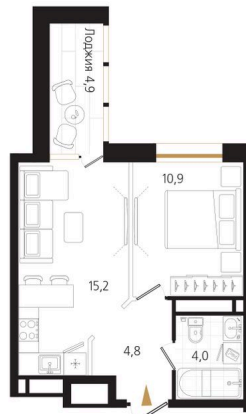

Номер: 74

1 комнатная 37.4 м²

Отсканируйте QR-код
и смотрите на сайте
ewss-zolotoyrog.ru

КОРПУС С1
12 этаж

№74
37 м²

Ecol-service

11 332 200 руб.

В ипотеку от 29 321 руб.

Корпус	Корпус С	Этаж	12
Секция	1	Сдача	3 кв. 2027

21.04.2026 11:25 (Мск)

Не является публичной офертой, цена может быть скорректирована. Информация взята с сайта «ewss-zolotoyrog.ru»

На этаже 12

1 комнатная 37.4 м²