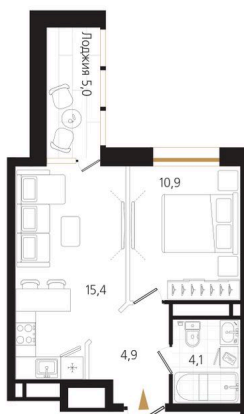

Номер: 74

Отсканируйте QR-код и
смотрите на сайте
ewss-zolotoyrog.ru

1 комнатная 37.8 м²

КОРПУС С1
12 этаж

№74
37 м²

Edelweiss

10 017 000 руб.

В ипотеку от 24 860 руб.