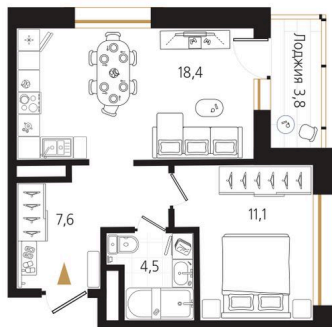

Номер: 137

1 комнатная 43.5 м²

Отсканируйте QR-код
и смотрите на сайте
ewss-zolotoyrog.ru

КОРПУС А2
5 этаж

Edelweiss

№137
43 м²

11 310 000 руб.

Корпус	Корпус А	Этаж	5
Секция	2	Сдача	4 кв. 2026