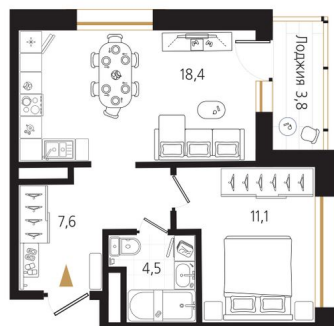

Номер: 137

1 комнатная 43.5 м²

Отсканируйте QR-код
и смотрите на сайте
ewss-zolotoyrog.ru

КОРПУС А2
5 этаж

Edelweiss

№137
43 м²

12 045 000 руб.

Корпус	Корпус А	Этаж	5
Секция	2	Сдача	4 кв. 2026

На этаже 5

1 комнатная 43.5 м²

КОРПУС А2

5 этаж

Вид на внутренний двор

Вид на Русский мост

Вид на Золотой мост

Ede *reiss*