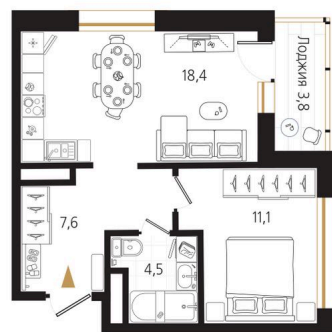

Номер: 137

1 комнатная 43.5 м²

Отсканируйте QR-код
и смотрите на сайте
ewss-zolotoyrog.ru

КОРПУС А2

5 этаж

Edelweiss

№137
43 м²

13 050 000 руб.

Корпус	Корпус А	Этаж	5
Секция	2	Сдача	4 кв. 2026

02.07.2026 06:18 (Мск)

Не является публичной офертой, цена может быть скорректирована.
Информация взята с сайта «ewss-zolotoyrog.ru».

На этаже 5

1 комнатная 43.5 м²

КОРПУС А2

5 этаж

Вид на внутренний двор

Ede *reiss*

02.07.2026 06:18 (Мск)

Не является публичной офертой, цена может быть скорректирована.
Информация взята с сайта «ewss-zolotoyrog.ru».

На генплане Корпус А