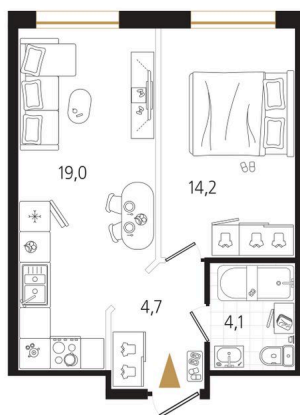

Номер: 27

1 комнатная 42 м²

Отсканируйте QR-код
и смотрите на сайте
ewss-zolotoyrog.ru

КОРПУС В1
5 этаж

№27
42 м²

Edelweiss

11 544 120 руб.

В ипотеку от 29 869 руб.

Корпус	Корпус В	Этаж	5
Секция	1	Сдача	4 кв. 2030

08.06.2026 11:24 (Мск)

Не является публичной офертой, цена может быть скорректирована.
Информация взята с сайта «ewss-zolotoyrog.ru».

На этаже 5

1 комнатная 42 м²