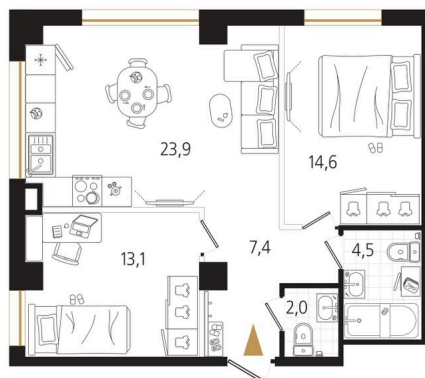

Номер: 33

2 комнатная 65.5 м²

Отсканируйте QR-код
и смотрите на сайте
ewss-zolotoyrog.ru

КОРПУС В1

6 этаж

Edelweiss

№33
65 м²

18 374 000 руб.

Корпус	Корпус В	Этаж	6
Секция	1	Сдача	4 кв. 2030

15.06.2026 21:48 (Мск)

Не является публичной офертой, цена может быть скорректирована.
Информация взята с сайта «ewss-zolotoyrog.ru».

На этаже 6

2 комнатная 65.5 м²