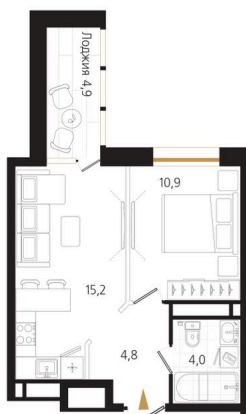

Номер: 88

1 комнатная 37.4 м²

Отсканируйте QR-код
и смотрите на сайте
ewss-zolotoyrog.ru

КОРПУС С1
14 этаж

№88
37 м²

Edelweiss

10 846 000 руб.

В ипотеку от 38 408 руб.