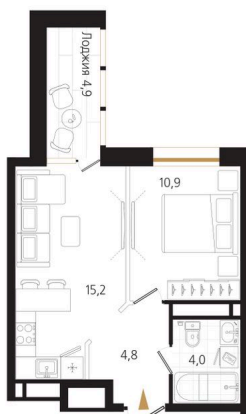

# 1 комнатная 37.4 м<sup>2</sup>

Отсканируйте QR-код  
и смотрите на сайте  
ewss-zolotoyrog.ru

КОРПУС С1  
14 этаж

№88  
37 м<sup>2</sup>

*Ecol-servis*

# На этаже 14

1 комнатная 37.4 м<sup>2</sup>

КОРПУС С1

14 этаж

Золотой мост

*Ede*weiss

Бухта Золотой Рог

15.06.2026 14:18 (Мск)