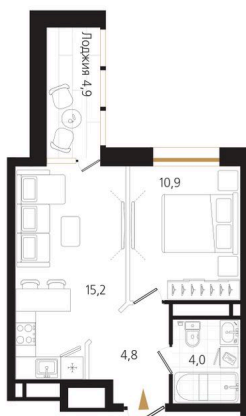

# 1 комнатная 37.4 м<sup>2</sup>

Отсканируйте QR-код  
и смотрите на сайте  
ewss-zolotoyrog.ru

КОРПУС С1  
14 этаж

№88  
37 м<sup>2</sup>

*Edelweiss*