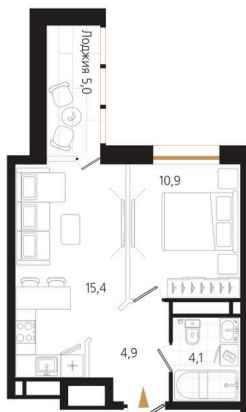

Номер: 88

Отсканируйте QR-код и
смотрите на сайте
ewss-zolotoyrog.ru

1 комнатная 37.8 м²

КОРПУС С1
14 этаж

№88
37 м²

Edelweiss

10 206 000 руб.

В ипотеку от 25 816 руб.