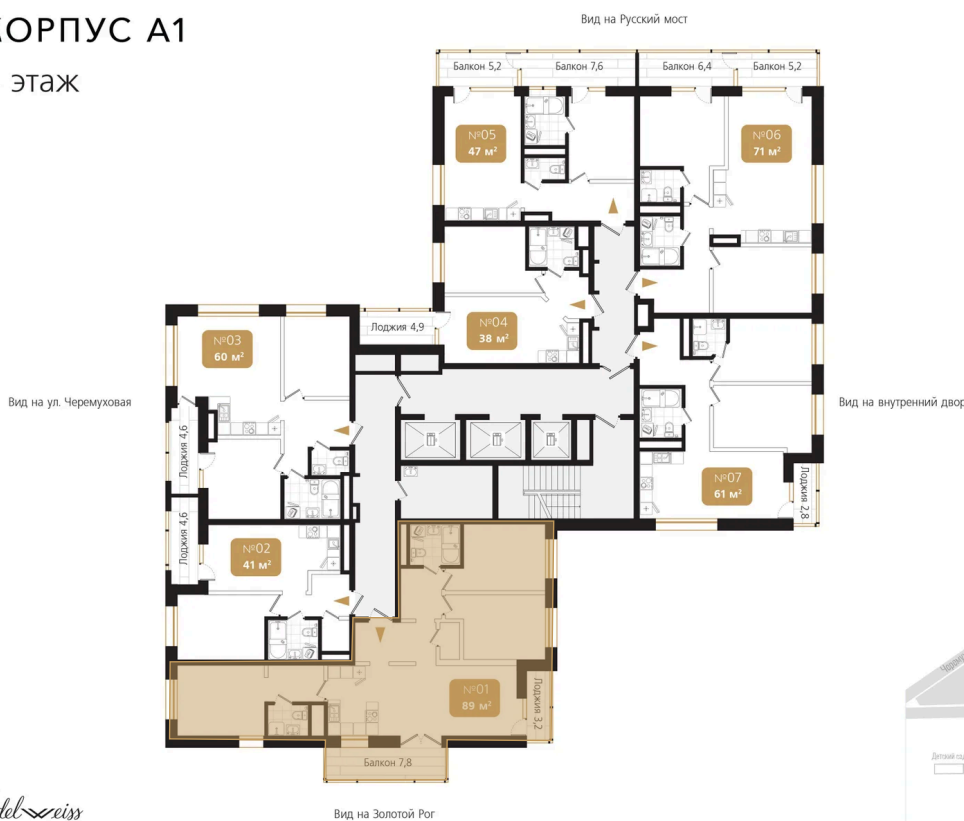

Номер: 1

3 комнатная 89.5 м²

Отсканируйте QR-код и
смотрите на сайте
ewss-zolotoyrog.ru

КОРПУС А1
4 этаж

Edelweiss

18 795 000 руб.

В ипотеку от 42 821 руб.

Корпус	Корпус А	Этаж	4
Секция	1	Сдача	4 кв. 2026

На этаже 4

3 комнатная 89.5 м²

КОРПУС А1

4 этаж

Edelex

Адрес офиса продаж
г Владивосток, ул Харьковская, д 8

время работы
пн-пт: 09:00-18:00

08.09.2024, 02:44