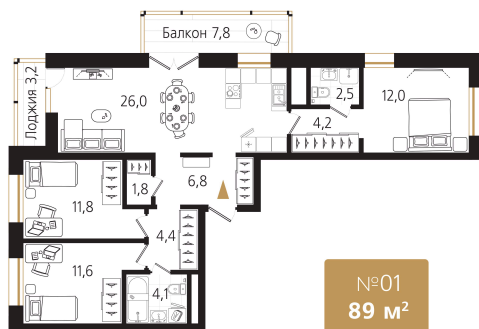

Номер: 1

3 комнатная 89.5 м²

Отсканируйте QR-код и
смотрите на сайте
ewss-zolotoyrog.ru

КОРПУС А1
4 этаж

Edelweiss

18 795 000 руб.

В ипотеку от 42 821 руб.

Корпус	Корпус А	Этаж	4
Секция	1	Сдача	4 кв. 2026

На этаже 4

3 комнатная 89.5 м²

КОРПУС А1

4 этаж

Edelex

Адрес офиса продаж
г Владивосток, ул Харьковская, д 8

время работы
пн-пт: 09:00-18:00

08.09.2024, 02:44