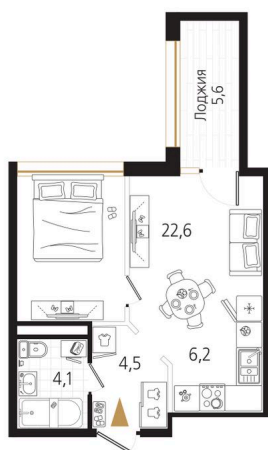

Номер: 18

1 комнатная 40.2 м²

Отсканируйте QR-код
и смотрите на сайте
ewss-zolotoyrog.ru

КОРПУС В1
4 этаж

№18
43 м²

Eclat-servis

11 148 118 руб.

В ипотеку от 28 844 руб.

| | | | |
|--------|----------|-------|------------|
| Корпус | Корпус В | Этаж | 4 |
| Секция | 1 | Сдача | 4 кв. 2030 |

08.06.2026 10:59 (Мск)

Не является публичной офертой, цена может быть скорректирована.
Информация взята с сайта «ewss-zolotoyrog.ru».

На этаже 4

1 комнатная 40.2 м²

КОРПУС В1

3-12 этаж

Вид на Русский мост

Вид на внутренний двор

Вид на Золотой мост

Вид на Золотой Рог