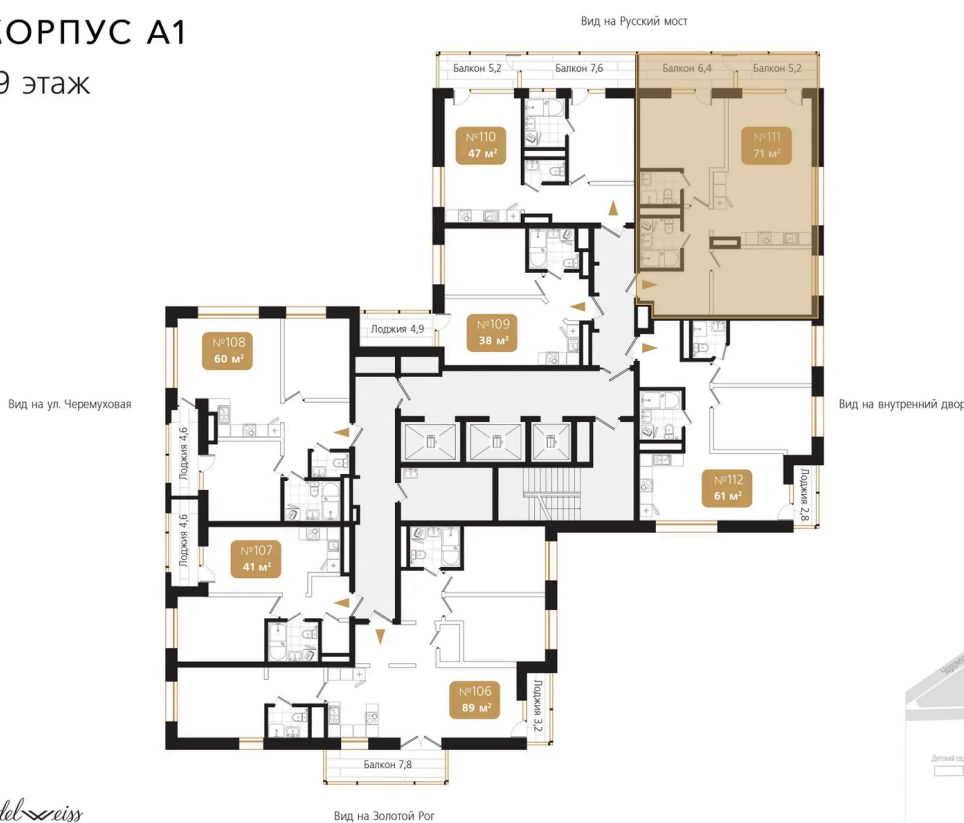

На этаже 19

2 комнатная 72.2 м²

КОРПУС А1

19 этаж

Вид на внутренний двор