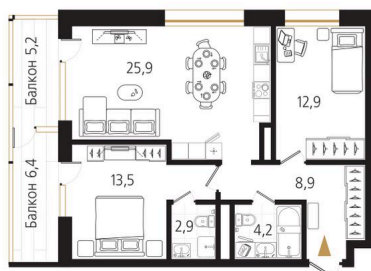

# 2 комнатная 72.2 м<sup>2</sup>

Отсканируйте QR-код и  
смотрите на сайте  
ewss-zolotoyrog.ru

КОРПУС А1  
19 этаж

*Edelweiss*

№111  
71 м<sup>2</sup>

# На этаже 19

2 комнатная 72.2 м<sup>2</sup>