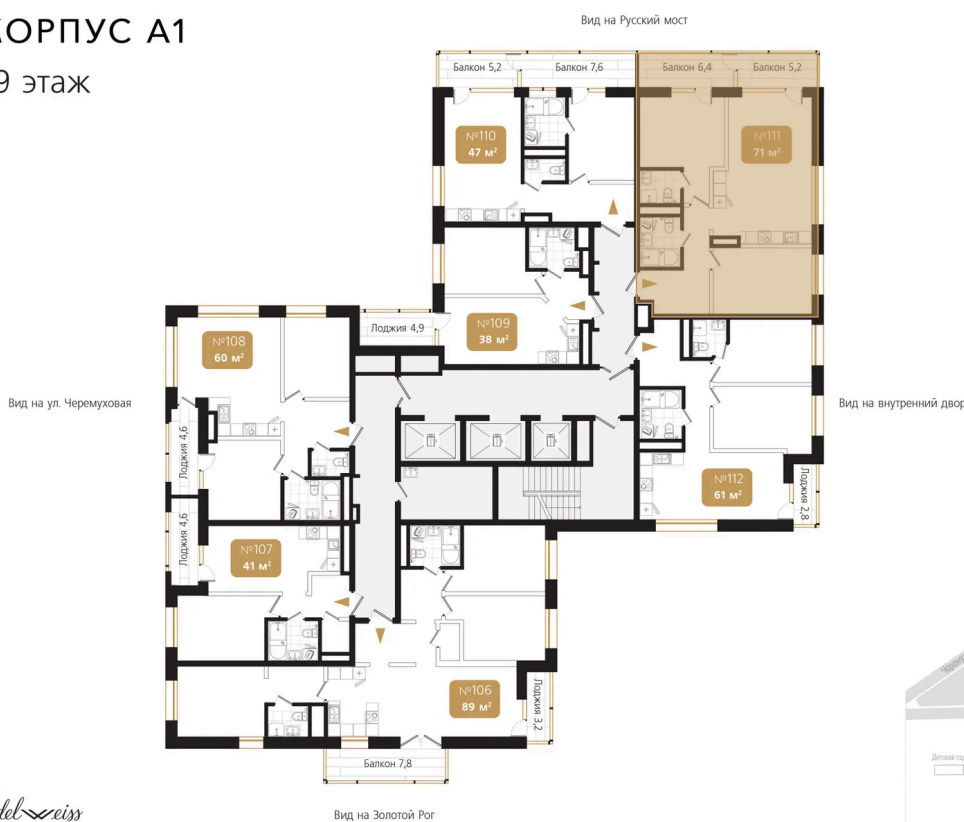

Номер: 111

2 комнатная 72.2 м²

Отсканируйте QR-код
и смотрите на сайте
ewss-zolotoyrog.ru

КОРПУС А1
19 этаж

Edelweiss

№111
72 м²

27 100 992 руб.

Корпус	Корпус А	Этаж	19
Секция	1	Сдача	4 кв. 2026

29.06.2026 08:56 (Мск)

Не является публичной офертой, цена может быть скорректирована.
Информация взята с сайта «ewss-zolotoyrog.ru».

На этаже 19

2 комнатная 72.2 м²

КОРПУС А1

19 этаж

Edeleweiss

29.06.2026 08:56 (Мск)

Не является публичной офертой, цена может быть скорректирована.
Информация взята с сайта «ewss-zolotoyrog.ru».

На генплане Корпус А

2 комнатная 72.2 м²

29.06.2026 08:56 (Мск)

Не является публичной офертой, цена может быть скорректирована.
Информация взята с сайта «ewss-zolotoyrog.ru».