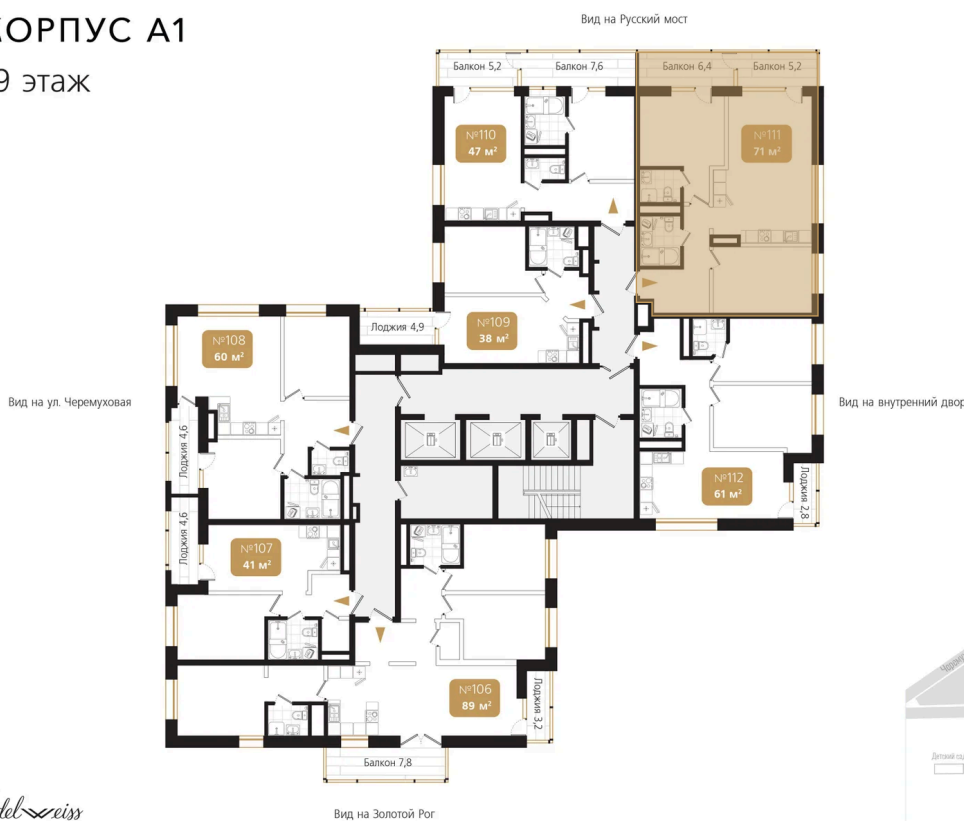

Номер: 111

2 комнатная 72.2 м²

Отсканируйте QR-код
и смотрите на сайте
ewss-zolotoyrog.ru

КОРПУС А1
19 этаж

Edelweiss

№111
72 м²

20 216 000 руб.

В ипотеку от 50 852 руб.

22.11.2024, 18:26

Не является публичной офертой, цена может быть скорректирована. Информация взята с сайта «ewss-zolotoyrog.ru»

На этаже 19

2 комнатная 72.2 м²

КОРПУС А1

19 этаж

Ede *swiss*

Адрес офиса продаж
г Владивосток, ул Харьковская, д 8