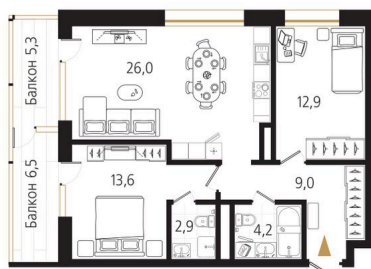

Номер: 111

2 комнатная 72.2 м²

Отсканируйте QR-код
и смотрите на сайте
ewss-zolotoyrog.ru

КОРПУС А1
19 этаж

Edelweiss

№111
72 м²

20 216 000 руб.

В ипотеку от 50 852 руб.

22.11.2024, 18:26

Не является публичной офертой, цена может быть скорректирована. Информация взята с сайта «ewss-zolotoyrog.ru»

На этаже 19

2 комнатная 72.2 м²

КОРПУС А1

19 этаж

Ede *swiss*

Адрес офиса продаж
г Владивосток, ул Харьковская, д 8