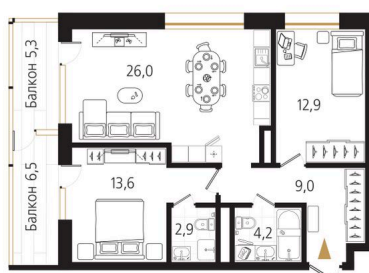

Номер: 111

2 комнатная 72.2 м²

Отсканируйте QR-код
и смотрите на сайте
ewss-zolotoyrog.ru

КОРПУС А1
19 этаж

Edelweiss

№111
72 м²

27 100 992 руб.

Корпус	Корпус А	Этаж	19
Секция	1	Сдача	4 кв. 2026

29.06.2026 08:56 (Мск)

Не является публичной офертой, цена может быть скорректирована.
Информация взята с сайта «ewss-zolotoyrog.ru».

На этаже 19

2 комнатная 72.2 м²

КОРПУС А1

19 этаж

Edeleweiss

29.06.2026 08:56 (Мск)

Не является публичной офертой, цена может быть скорректирована.
Информация взята с сайта «ewss-zolotoyrog.ru».

На генплане Корпус А

2 комнатная 72.2 м²

29.06.2026 08:56 (Мск)

Не является публичной офертой, цена может быть скорректирована.
Информация взята с сайта «ewss-zolotoyrog.ru».