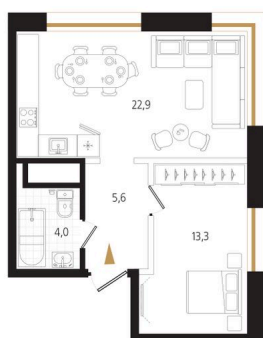

Номер: 134

1 комнатная 45.8 м²

Отсканируйте QR-код
и смотрите на сайте
ewss-zolotoyrog.ru

КОРПУС С2
2 этаж

№134
45 м²

Eclat

12 366 000 руб.

В ипотеку от 43 791 руб.