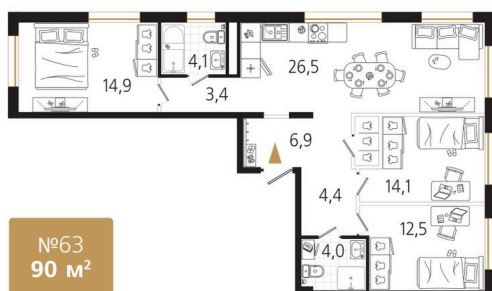

Номер: 63

3 комнатная 90.8 м²

Отсканируйте QR-код
и смотрите на сайте
ewss-zolotoyrog.ru

КОРПУС В1
10 этаж

Eclat-servis

27 240 000 руб.

В ипотеку от 70 480 руб.

Корпус	Корпус В	Этаж	10
Секция	1	Сдача	4 кв. 2030

24.05.2026 04:41 (Мск)

Не является публичной офертой, цена может быть скорректирована.
Информация взята с сайта «ewss-zolotoyrog.ru».

На этаже 10

3 комнатная 90.8 м²

КОРПУС В1

3-12 этаж

Вид на Русский мост

Вид на внутренний двор