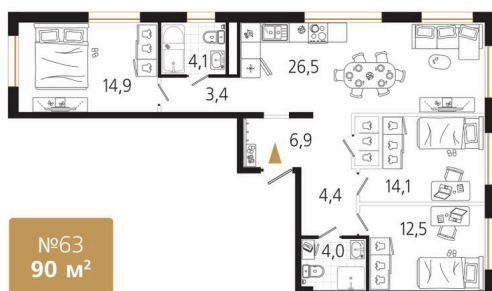

Номер: 63

3 комнатная 90.8 м²

Отсканируйте QR-код
и смотрите на сайте
ewss-zolotoyrog.ru

КОРПУС В1
10 этаж

Edelweiss

27 240 000 руб.

В ипотеку от 70 480 руб.

Корпус	Корпус В	Этаж	10
Секция	1	Сдача	4 кв. 2030

08.04.2026 21:33 (Мск)

Не является публичной офертой, цена может быть скорректирована. Информация взята с сайта «ewss-zolotoyrog.ru»

На этаже 10

3 комнатная 90.8 м²

КОРПУС В1

3-12 этаж

Вид на Русский мост

Вид на внутренний двор

Вид на Золотой мост

Ede *reiss*

Вид на Золотой Рог

08.04.2026 21:33 (Мск)

Не является публичной офертой, цена может быть скорректирована. Информация взята с сайта «ewss-zolotoyrog.ru»

На генплане Корпус В

3 комнатная 90.8 м²