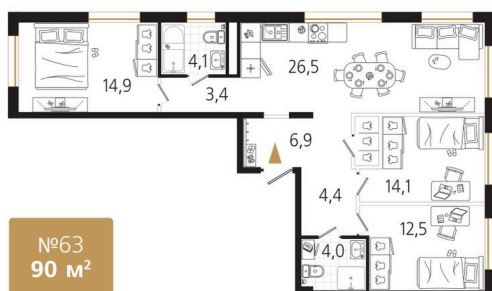

Номер: 63

3 комнатная 90.8 м²

Отсканируйте QR-код
и смотрите на сайте
ewss-zolotoyrog.ru

КОРПУС В1
10 этаж

Ecol-service

27 786 000 руб.

Корпус	Корпус В	Этаж	10
Секция	1	Сдача	4 кв. 2030

08.07.2026 07:08 (Мск)

Не является публичной офертой, цена может быть скорректирована.
Информация взята с сайта «ewss-zolotoyrog.ru».

На этаже 10

3 комнатная 90.8 м²

КОРПУС В1

3-12 этаж

Вид на Русский мост

Вид на внутренний двор

Вид на Золотой Рог

Вид на Золотой мост

Edelweiss

08.07.2026 07:08 (Мск)

Не является публичной офертой, цена может быть скорректирована.
Информация взята с сайта «ewss-zolotoyrog.ru».

На генплане Корпус В

3 комнатная 90.8 м²

08.07.2026 07:08 (Мск)