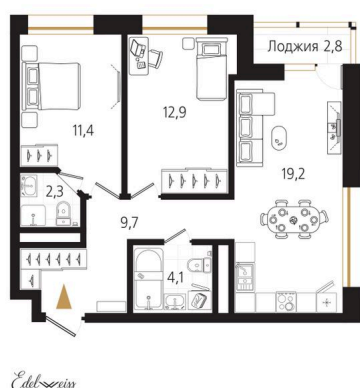

Номер: 35

# 2 комнатная 61.4 м<sup>2</sup>

Отсканируйте QR-код и  
смотрите на сайте  
ewss-zolotoyrog.ru

КОРПУС А1  
8 этаж

№35  
61 м<sup>2</sup>

# На этаже 8

2 комнатная 61.4 м<sup>2</sup>