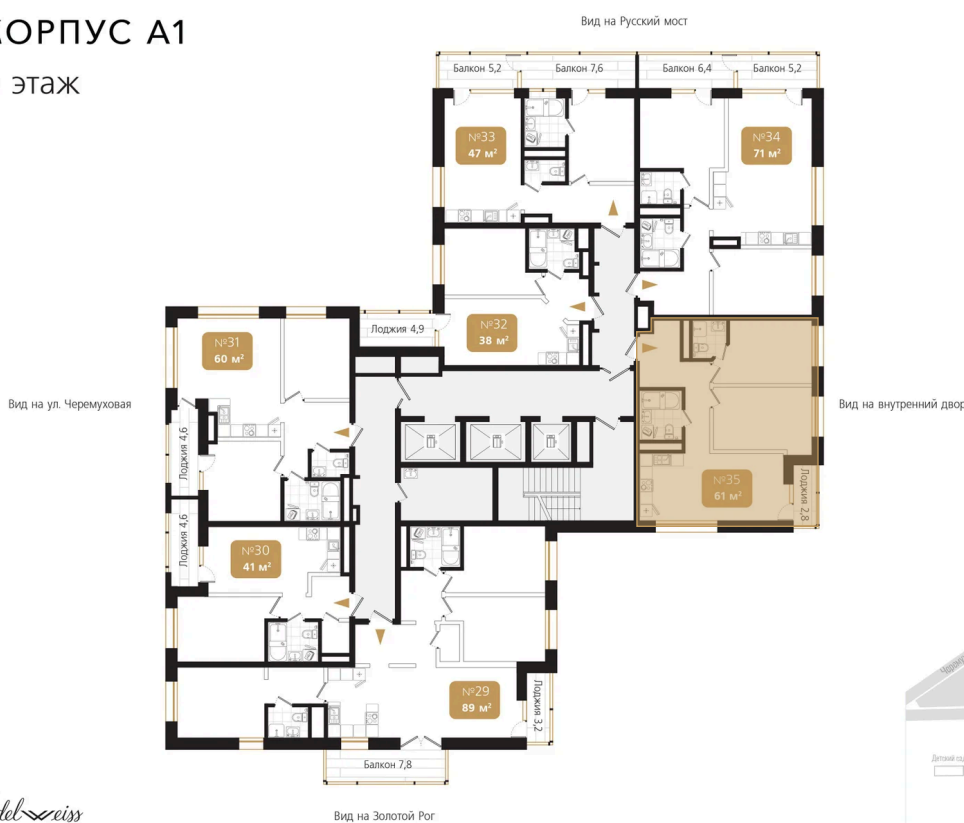

Номер: 35

2 комнатная 61.4 м²

Отсканируйте QR-код
и смотрите на сайте
ewss-zolotoyrog.ru

КОРПУС А1
8 этаж

№35
61 м²

14 736 000 руб.

В ипотеку от 34 717 руб.

Корпус	Корпус А	Этаж	8
Секция	1	Сдача	4 кв. 2026

На этаже 8

2 комнатная 61.4 м²

КОРПУС А1

8 этаж

Ede *weiss*

Адрес офиса продаж
г Владивосток, ул Харьковская, д 8

время работы
пн-пт: 09:00-18:00

23.11.2024, 12:03