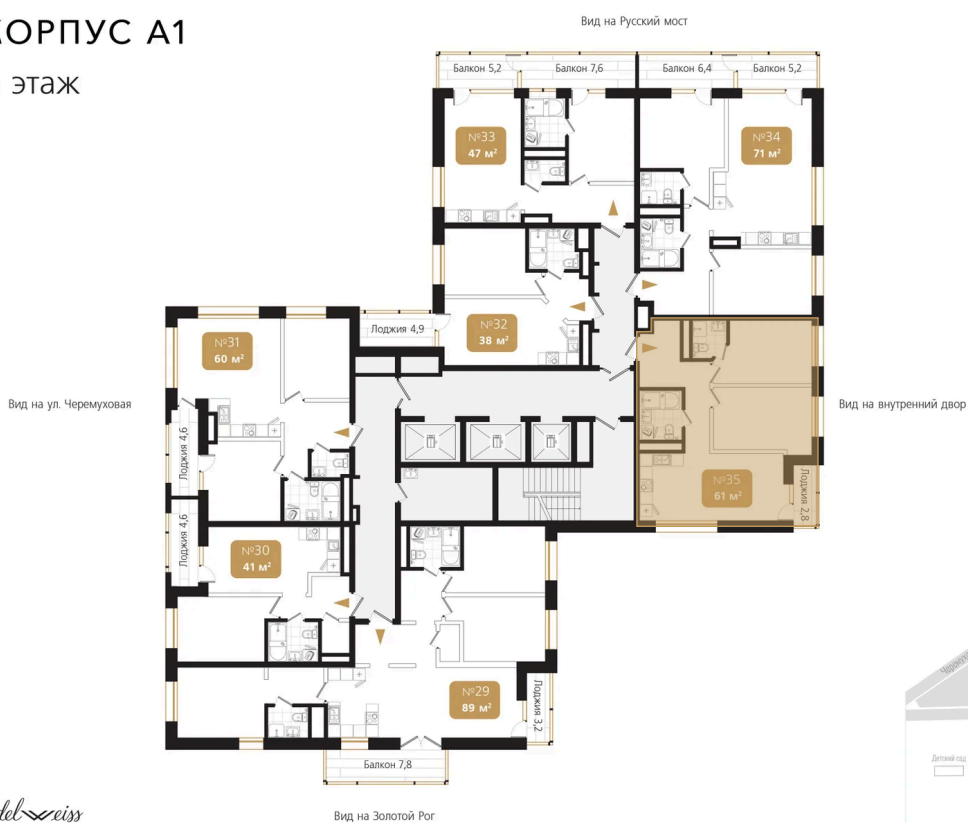

На этаже 8

2 комнатная 61.4 м²

КОРПУС А1

8 этаж

Вид на внутренний двор