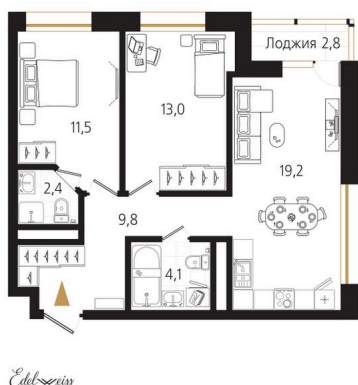

Номер: 35

2 комнатная 61.4 м²

Отсканируйте QR-код
и смотрите на сайте
ewss-zolotoyrog.ru

КОРПУС А1
8 этаж

№35
61 м²

14 736 000 руб.

В ипотеку от 34 717 руб.

Корпус	Корпус А	Этаж	8
Секция	1	Сдача	4 кв. 2026