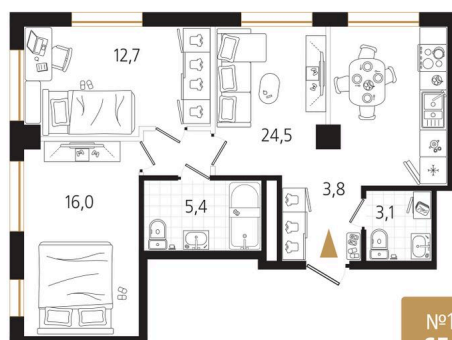

Номер: 139

2 комнатная 65.5 м²

Отсканируйте QR-код и
смотрите на сайте
ewss-zolotoyrog.ru

КОРПУС В2

9 этаж

Edelweiss

№139
65 м²

18 705 000 руб.

Корпус	Корпус В	Этаж	9
Секция	2	Сдача	4 кв. 2030

17.06.2026 11:20 (Мск)

Не является публичной офертой, цена может быть скорректирована.
Информация взята с сайта «ewss-zolotoyrog.ru».

На этаже 9

2 комнатная 65.5 м²

На генплане Корпус В

2 комнатная 65.5 м²

17.06.2026 11:20 (Мск)

Не является публичной офертой, цена может быть скорректирована.
Информация взята с сайта «ewss-zolotoyrog.ru».