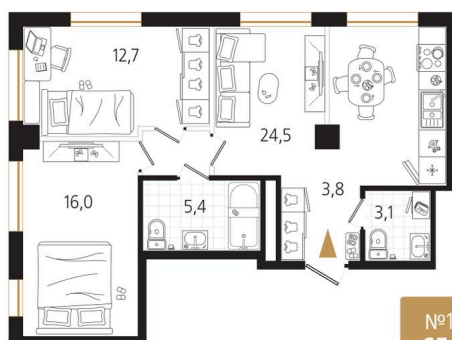

Номер: 139

2 комнатная 65.5 м²

Отсканируйте QR-код
и смотрите на сайте
ewss-zolotoyrog.ru

КОРПУС В2

9 этаж

Edelweiss

№139
65 м²

18 667 500 руб.

В ипотеку от 48 300 руб.

Корпус	Корпус В	Этаж	9
Секция	2	Сдача	4 кв. 2030

01.05.2026 04:40 (Мск)

Не является публичной офертой, цена может быть скорректирована. Информация взята с сайта «ewss-zolotoyrog.ru»

На этаже 9

2 комнатная 65.5 м²

КОРПУС В2

2-15 этаж

Вид на Русский мост

Вид на ул. Черемуховая

Вид на внутренний двор

Ede *reiss*