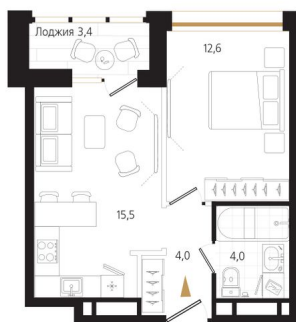

Номер: 187

1 комнатная 37.8 м²

Отсканируйте QR-код
и смотрите на сайте
ewss-zolotoyrog.ru

КОРПУС С2
12 этаж

Edelweiss

№187
37 м²

13 908 000 руб.

В ипотеку от 34 421 руб.

На этаже 12

1 комнатная 37.8 м²

КОРПУС С2

12 этаж

о. Русский

Золотой мост

Edeiss

Бухта Золотой Рог