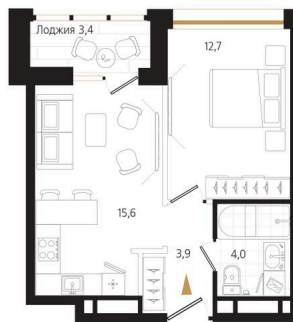

Номер: 187

1 комнатная 37.9 м²

Отсканируйте QR-код
и смотрите на сайте
ewss-zolotoyrog.ru

КОРПУС С2
12 этаж

Edeleweiss

№187
37 м²

16 429 650 руб.

Корпус	Корпус С	Этаж	12
Секция	2	Сдача	3 кв. 2027

08.07.2026 03:57 (Мск)

Не является публичной офертой, цена может быть скорректирована.
Информация взята с сайта «ewss-zolotoyrog.ru».

На этаже 12

1 комнатная 37.9 м²

КОРПУС С2

12 этаж

Золотой мост

*Ede*weiss

Бухта Золотой Рог

08.07.2026 03:57 (Мск)

Не является публичной офертой, цена может быть скорректирована.
Информация взята с сайта «ewss-zolotoyrog.ru».

На генплане Корпус С

1 комнатная 37.9 м²

08.07.2026 03:57 (Мск)