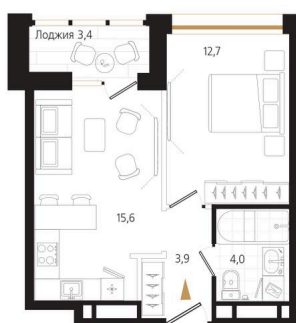

Номер: 187

1 комнатная 37.9 м²

Отсканируйте QR-код
и смотрите на сайте
ewss-zolotoyrog.ru

КОРПУС С2
12 этаж

Edelweiss

№187
37 м²

13 833 500 руб.

Корпус	Корпус С	Этаж	12
Секция	2	Сдача	3 кв. 2027