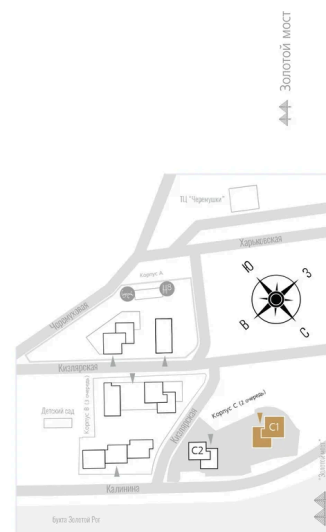

## 22 223 000 руб.

Корпус	Корпус С	Этаж	19
Секция	1	Сдача	3 кв. 2027

Адрес офиса продаж  
г Владивосток, ул Харьковская, д 8

время работы  
пн-пт: 09:00-18:00

19.04.2025 13:55 (Мск)

Не является публичной офертой, цена может быть скорректирована. Информация взята с сайта «ewss-zolotoyrog.ru»

# На этаже 19

2 комнатная 62.6 м<sup>2</sup>

КОРПУС С1

19 этаж

*Edelex*

Бухта Золотой Рог

Адрес офиса продаж  
г Владивосток, ул Харьковская, д 8

время работы  
пн-пт: 09:00-18:00