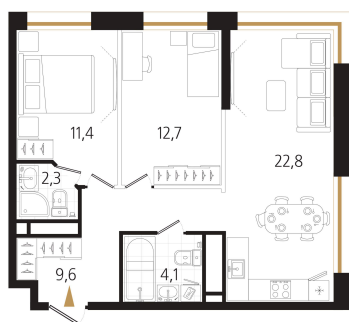

# 2 комнатная 62.6 м<sup>2</sup>

Отсканируйте QR-код  
и смотрите на сайте  
ewss-zolotoyrog.ru

КОРПУС С1  
19 этаж

*Ecliswiss*

№124  
63 м<sup>2</sup>