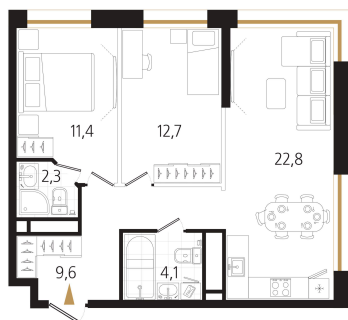

# 2 комнатная 62.6 м<sup>2</sup>

Отсканируйте QR-код  
и смотрите на сайте  
ewss-zolotoyrog.ru

КОРПУС С1  
19 этаж

*Edil-Service*

№124  
63 м<sup>2</sup>