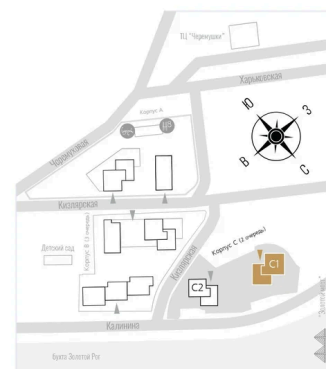

# На этаже 19

2 комнатная 62.6 м<sup>2</sup>

КОРПУС С1

19 этаж

Золотой мост

*Edelex*

Бухта Золотой Рог

Адрес офиса продаж  
г Владивосток, ул Харьковская, д 8