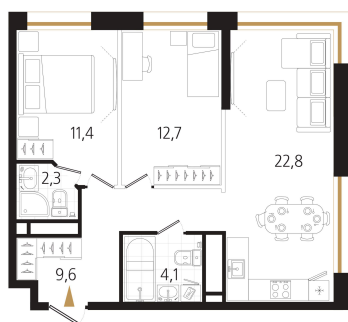

Номер: 124

2 комнатная 62.9 м²

Отсканируйте QR-код и
смотрите на сайте
ewss-zolotoyrog.ru

КОРПУС С1
19 этаж

Ecliswiss

№124
63 м²

20 757 000 руб.

В ипотеку от 52 504 руб.

На этаже 19

2 комнатная 62.9 м²

КОРПУС С1

19 этаж

Edelex

Бухта Золотой Рог

Адрес офиса продаж
г Владивосток, ул Харьковская, д 8

время работы
пн-пт: 09:00-18:00