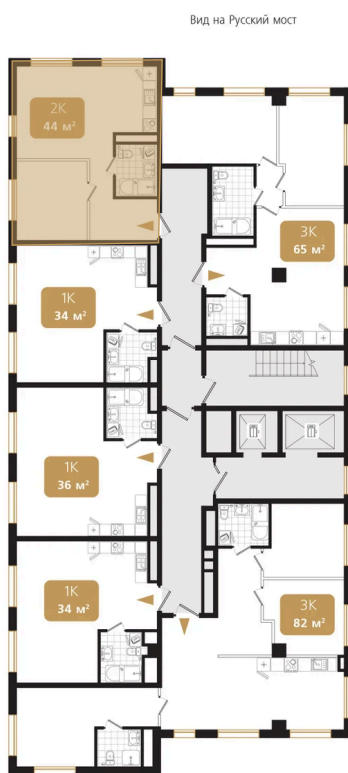

На этаже 10

1 комнатная 44.2 м²

КОРПУС В2

2-15 этаж

Вид на ул. Черемуховая

Ede *weiss*

Вид на Золотой Рог

Вид на Русский мост

Вид на внутренний двор