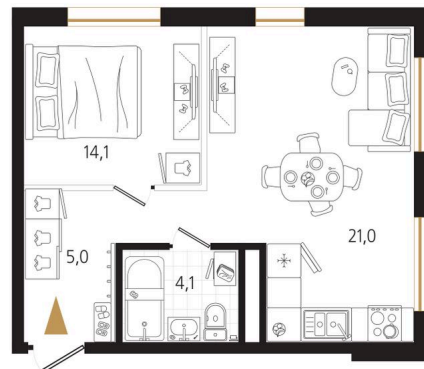

Номер: 144

1 комнатная 44.2 м²

Отсканируйте QR-код
и смотрите на сайте
ewss-zolotoyrog.ru

КОРПУС В2

10 этаж

№144
44 м²

13 752 000 руб.

Корпус	Корпус В	Этаж	10
Секция	2	Сдача	4 кв. 2030

15.06.2026 17:07 (Мск)

Не является публичной офертой, цена может быть скорректирована.
Информация взята с сайта «ewss-zolotoyrog.ru».

На этаже 10

1 комнатная 44.2 м²

КОРПУС В2

2-15 этаж

Вид на ул. Черемуховая