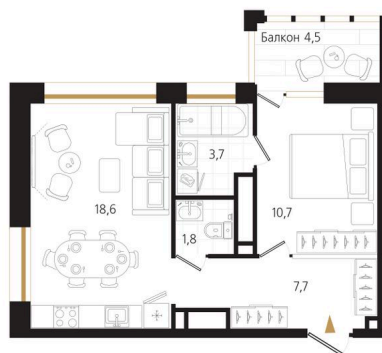

Номер: 89

1 комнатная 43.8 м²

Отсканируйте QR-код
и смотрите на сайте
ewss-zolotoyrog.ru

КОРПУС С1
14 этаж

Eclis

№89
43 м²

13 359 000 руб.

В ипотеку от 27 553 руб.

На этаже 14

1 комнатная 43.8 м²

КОРПУС С1

14 этаж

Edelex

Бухта Золотой Рог

Адрес офиса продаж
г Владивосток, ул Харьковская, д 8

время работы
пн-пт: 09:00-18:00