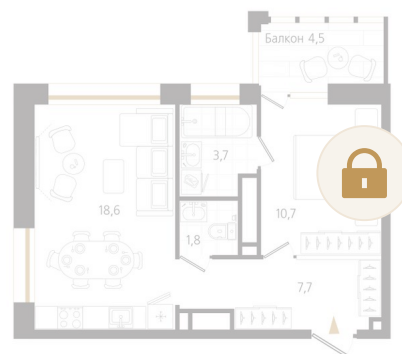

# 1 комнатная 43.8 м<sup>2</sup>

Отсканируйте QR-код  
и смотрите на сайте  
ewss-zolotoyrog.ru

КОРПУС С1

14 этаж

Edelweiss

№89  
43 м<sup>2</sup>