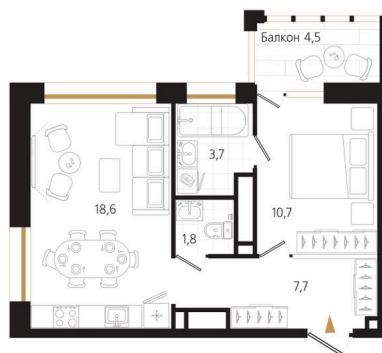

# 1 комнатная 43.8 м<sup>2</sup>

Отсканируйте QR-код  
и смотрите на сайте  
ewss-zolotoyrog.ru

КОРПУС С1  
14 этаж

*Eclat*

№89  
43 м<sup>2</sup>