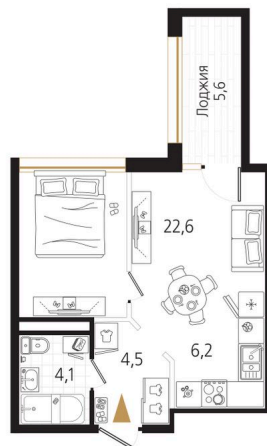

Номер: 25

1 комнатная 40.2 м²

Отсканируйте QR-код
и смотрите на сайте
ewss-zolotoyrog.ru

КОРПУС В1
5 этаж

№25
43 м²

Ecol-service

11 366 988 руб.

В ипотеку от 29 411 руб.

Корпус	Корпус В	Этаж	5
Секция	1	Сдача	4 кв. 2030

08.06.2026 11:16 (Мск)

Не является публичной офертой, цена может быть скорректирована.
Информация взята с сайта «ewss-zolotoyrog.ru».

На этаже 5

1 комнатная 40.2 м²

На генплане Корпус В

1 комнатная 40.2 м²

08.06.2026 11:16 (Мск)

Не является публичной офертой, цена может быть скорректирована.
Информация взята с сайта «ewss-zolotoyrog.ru».