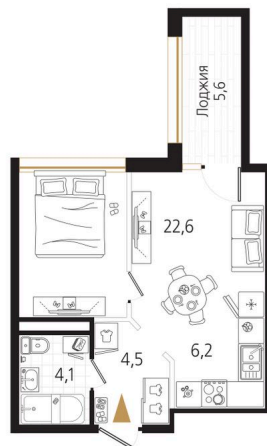

Номер: 25

1 комнатная 40.2 м²

Отсканируйте QR-код
и смотрите на сайте
ewss-zolotoyrog.ru

КОРПУС В1
5 этаж

№25
43 м²

Ecol-service

11 366 988 руб.

В ипотеку от 29 411 руб.

Корпус	Корпус В	Этаж	5
Секция	1	Сдача	4 кв. 2030

08.06.2026 11:16 (Мск)

Не является публичной офертой, цена может быть скорректирована.
Информация взята с сайта «ewss-zolotoyrog.ru».