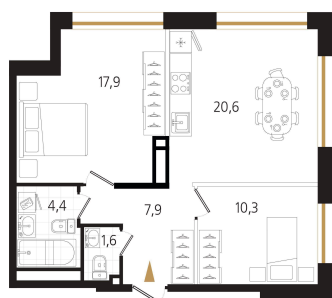

Номер: 115

2 комнатная 62.7 м²

Отсканируйте QR-код
и смотрите на сайте
ewss-zolotoyrog.ru

КОРПУС С1
18 этаж

Edelweiss

№115
62 м²

20 565 600 руб.

Корпус	Корпус С	Этаж	18
Секция	1	Сдача	3 кв. 2027

22.02.2026 22:56 (Мск)

Не является публичной офертой, цена может быть скорректирована. Информация взята с сайта «ewss-zolotoyrog.ru»

На этаже 18

2 комнатная 62.7 м²

КОРПУС С1

18 этаж

Золотой мост

22.02.2026 22:56 (Мск)

Не является публичной офертой, цена может быть скорректирована. Информация взята с сайта «ewss-zolotoyrog.ru»

На генплане Корпус С

2 комнатная 62.7 м²

22.02.2026 22:56 (Мск)

Не является публичной офертой, цена может быть скорректирована. Информация взята с сайта «ewss-zolotoyrog.ru»