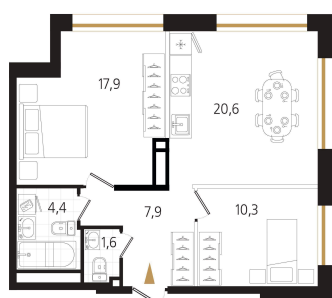

Номер: 115

2 комнатная 62.7 м²

Отсканируйте QR-код
и смотрите на сайте
ewss-zolotoyrog.ru

КОРПУС С1
18 этаж

Edelweiss

№115
62 м²

17 556 000 руб.

Корпус	Корпус С	Этаж	18
Секция	1	Сдача	3 кв. 2027