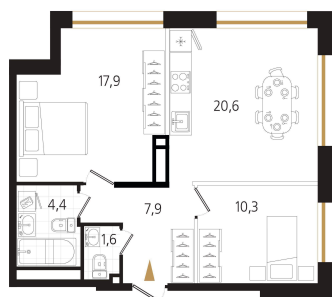

Номер: 115

2 комнатная 62.6 м²

Отсканируйте QR-код
и смотрите на сайте
ewss-zolotoyrog.ru

КОРПУС С1
18 этаж

Ecliswiss

№115
62 м²

16 615 000 руб.

В ипотеку от 41 235 руб.

На этаже 18

2 комнатная 62.6 м²

КОРПУС С1

18 этаж

Золотой мост

*Ede*weiss

Бухта Золотой Рог

Адрес офиса продаж
г Владивосток, ул Харьковская, д 8