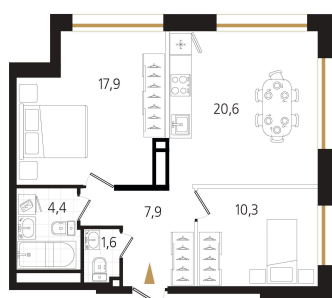

Номер: 115

2 комнатная 62.7 м²

Отсканируйте QR-код и
смотрите на сайте
ewss-zolotoyrog.ru

КОРПУС С1
18 этаж

Eclat

№115
62 м²

16 302 000 руб.

В ипотеку от 41 235 руб.