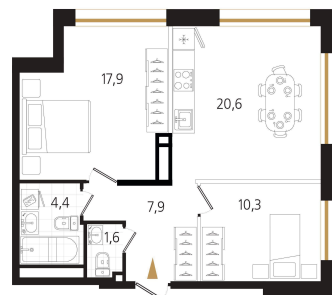

# 2 комнатная 62.7 м<sup>2</sup>

Отсканируйте QR-код  
и смотрите на сайте  
ewss-zolotoyrog.ru

КОРПУС С1  
18 этаж

*Eclat-servis*

№115  
62 м<sup>2</sup>

# На этаже 18

2 комнатная 62.7 м<sup>2</sup>

КОРПУС С1

18 этаж

Золотой мост

*Edelweiss*

Бухта Золотой Рог

28.06.2026 15:19 (Мск)