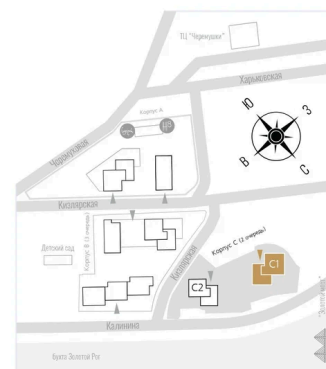

# На этаже 3

2 комнатная 62.7 м<sup>2</sup>

КОРПУС С1

3 этаж

Золотой мост

*Ede*weiss

Бухта Золотой Рог

Адрес офиса продаж  
г Владивосток, ул Харьковская, д 8