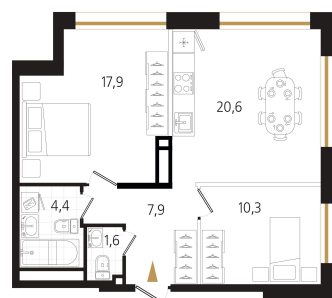

Номер: 10

2 комнатная 62.7 м²

Отсканируйте QR-код
и смотрите на сайте
ewss-zolotoyrog.ru

КОРПУС С1

3 этаж

Eclat

№10
62 м²

16 302 000 руб.

На этаже 3

2 комнатная 62.7 м²

КОРПУС С1

3 этаж

Золотой мост

*Ede*weiss

Бухта Золотой Рог

17.04.2026 01:01 (Мск)