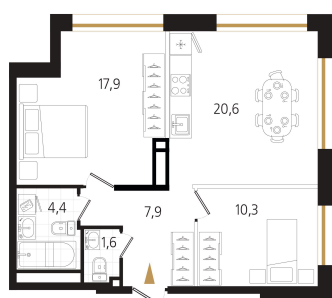

# 2 комнатная 62.7 м<sup>2</sup>

Отсканируйте QR-код и  
смотрите на сайте  
ewss-zolotoyrog.ru

КОРПУС С1  
3 этаж

*Ediboviss*

№10  
62 м<sup>2</sup>