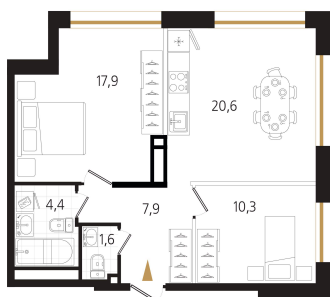

Номер: 10

2 комнатная 62.6 м²

Отсканируйте QR-код
и смотрите на сайте
ewss-zolotoyrog.ru

КОРПУС С1
3 этаж

Ecliswiss

№10
62 м²

14 398 000 руб.

В ипотеку от 29 340 руб.