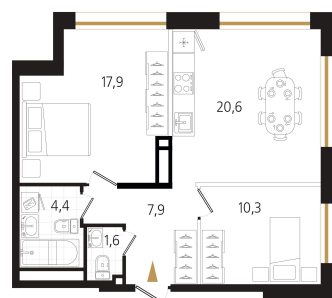

Номер: 10

2 комнатная 62.7 м²

Отсканируйте QR-код
и смотрите на сайте
ewss-zolotoyrog.ru

КОРПУС С1

3 этаж

Eclat

№10
62 м²

16 302 000 руб.

Корпус	Корпус С	Этаж	3
Секция	1	Сдача	3 кв. 2027

29.06.2026 10:22 (Мск)

Не является публичной офертой, цена может быть скорректирована.
Информация взята с сайта «ewss-zolotoyrog.ru».

На этаже 3

2 комнатная 62.7 м²