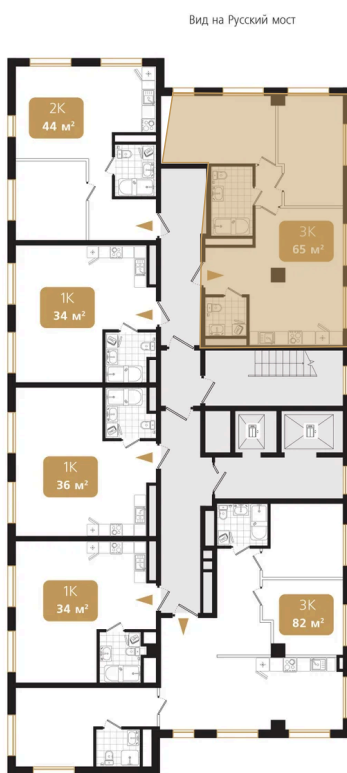

Номер: 109

2 комнатная 65.5 м²

Отсканируйте QR-код
и смотрите на сайте
ewss-zolotoyrog.ru

КОРПУС В2

4 этаж

Edelweiss

№109
65 м²

17 372 000 руб.

Корпус	Корпус В	Этаж	4
Секция	2	Сдача	4 кв. 2030

15.06.2026 21:53 (Мск)

Не является публичной офертой, цена может быть скорректирована.
Информация взята с сайта «ewss-zolotoyrog.ru».

На этаже 4

2 комнатная 65.5 м²

КОРПУС В2

2-15 этаж

Вид на ул. Черемуховая

Вид на Золотой Рог

Вид на Русский мост

Вид на внутренний двор

15.06.2026 21:53 (Мск)

Не является публичной офертой, цена может быть скорректирована.
Информация взята с сайта «ewss-zolotoyrog.ru».

На генплане Корпус В

2 комнатная 65.5 м²

15.06.2026 21:53 (Мск)

Не является публичной офертой, цена может быть скорректирована.
Информация взята с сайта «ewss-zolotoyrog.ru».