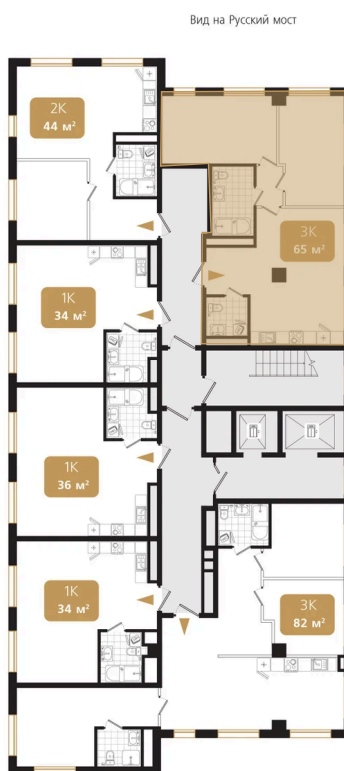

# 2 комнатная 65.5 м<sup>2</sup>

Отсканируйте QR-код  
и смотрите на сайте  
ewss-zolotoyrog.ru

КОРПУС В2

4 этаж

*Edelweiss*

№109  
65 м<sup>2</sup>

# На этаже 4

2 комнатная 65.5 м<sup>2</sup>

## КОРПУС В2

2-15 этаж

Вид на ул. Черемуховая

Вид на Золотой Рог

Вид на Русский мост

Вид на внутренний двор

01.05.2026 19:00 (Мск)

Не является публичной офертой, цена может быть скорректирована. Информация взята с сайта «ewss-zolotoyrog.ru»

# На генплане Корпус В

2 комнатная 65.5 м<sup>2</sup>

01.05.2026 19:00 (Мск)

Не является публичной офертой, цена может быть скорректирована. Информация взята с сайта «ewss-zolotoyrog.ru»