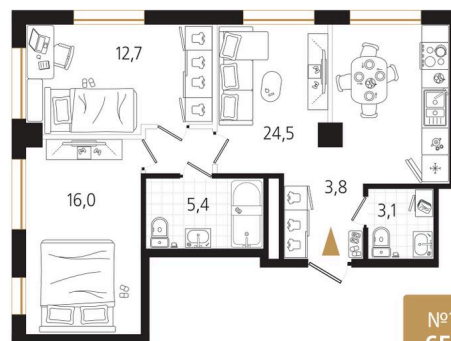

Номер: 109

2 комнатная 65.5 м²

Отсканируйте QR-код
и смотрите на сайте
ewss-zolotoyrog.ru

КОРПУС В2

4 этаж

Edelweiss

№109
65 м²

17 372 000 руб.

Корпус	Корпус В	Этаж	4
Секция	2	Сдача	4 кв. 2030

15.06.2026 21:53 (Мск)

Не является публичной офертой, цена может быть скорректирована.
Информация взята с сайта «ewss-zolotoyrog.ru».