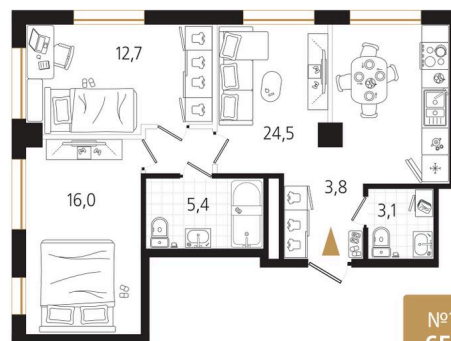

Номер: 109

2 комнатная 65.5 м²

Отсканируйте QR-код
и смотрите на сайте
ewss-zolotoyrog.ru

КОРПУС В2

4 этаж

Edelweiss

№109
65 м²

17 372 000 руб.

Корпус	Корпус В	Этаж	4
Секция	2	Сдача	4 кв. 2030

15.06.2026 21:53 (Мск)

Не является публичной офертой, цена может быть скорректирована.
Информация взята с сайта «ewss-zolotoyrog.ru».

На этаже 4

2 комнатная 65.5 м²

На генплане Корпус В

2 комнатная 65.5 м²

15.06.2026 21:53 (Мск)

Не является публичной офертой, цена может быть скорректирована.
Информация взята с сайта «ewss-zolotoyrog.ru».