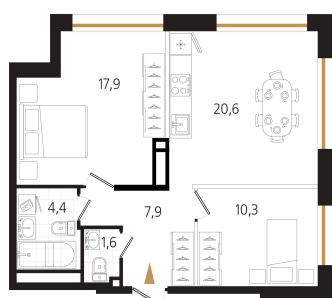

Номер: 101

2 комнатная 62.7 м²

Отсканируйте QR-код
и смотрите на сайте
ewss-zolotoyrog.ru

КОРПУС С1

16 этаж

Ecliswiss

№101
62 м²

20 252 100 руб.

Корпус	Корпус С	Этаж	16
Секция	1	Сдача	3 кв. 2027

09.06.2026 22:55 (Мск)

Не является публичной офертой, цена может быть скорректирована.
Информация взята с сайта «ewss-zolotoyrog.ru».

На этаже 16

2 комнатная 62.7 м²