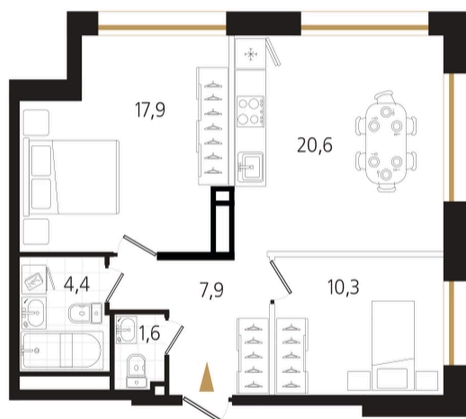

г Владивосток, ул
Кизлярская, д 3

Номер 101

Квартира 2-комнатная 62,7 м²

КОРПУС С1

16 этаж

№101
62 м²

Edelexiss

Без отделки

Корпус	Корпус С	Секция	1
Этаж	16	Сдача	3 кв. 2027

16 302 000 руб

Ипотека от 39 649 руб/мес

Отсканируйте QR-код и смотрите на сайте
ewss-zolotoyrog.ru

На этаже 16

Квартира 2-комнатная 62,7 м²

КОРПУС С1
16 этаж