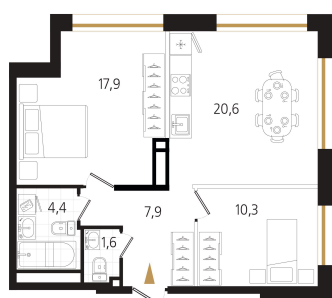

Номер: 101

2 комнатная 62.7 м²

Отсканируйте QR-код
и смотрите на сайте
ewss-zolotoyrog.ru

КОРПУС С1
16 этаж

Ecliswiss

№101
62 м²

17 305 200 руб.

Корпус	Корпус С	Этаж	16
Секция	1	Сдача	3 кв. 2027