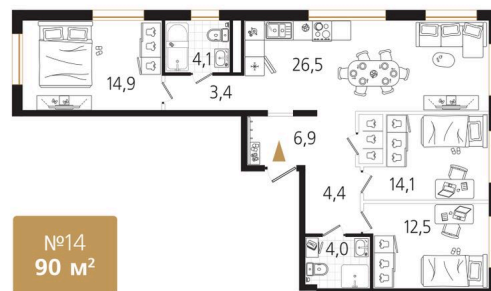

Номер: 14

3 комнатная 90.8 м²

Отсканируйте QR-код и
смотрите на сайте
ewss-zolotoyrog.ru

КОРПУС В1

3 этаж

№14
90 м²

Eclat

19 451 000 руб.

Корпус	Корпус В	Этаж	3
Секция	1	Сдача	4 кв. 2030

08.07.2026 23:16 (Мск)

Не является публичной офертой, цена может быть скорректирована.
Информация взята с сайта «ewss-zolotoyrog.ru».

На этаже 3

3 комнатная 90.8 м²

Не является публичной офертой, цена может быть скорректирована.
Информация взята с сайта «ewss-zolotoyrog.ru».

На генплане Корпус В

3 комнатная 90.8 м²

08.07.2026 23:16 (Мск)

Не является публичной офертой, цена может быть скорректирована.
Информация взята с сайта «ewss-zolotoyrog.ru».