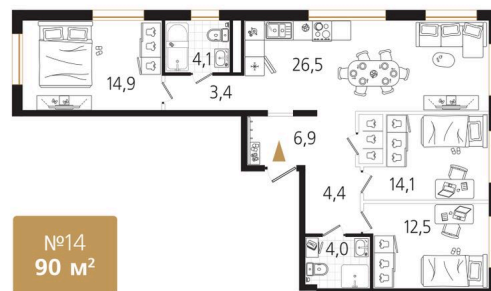

Номер: 14

3 комнатная 90.8 м²

Отсканируйте QR-код
и смотрите на сайте
ewss-zolotoyrog.ru

КОРПУС В1

3 этаж

Edelweiss

19 068 000 руб.

В ипотеку от 49 336 руб.

Корпус	Корпус В	Этаж	3
Секция	1	Сдача	4 кв. 2030

08.04.2026 21:36 (Мск)

Не является публичной офертой, цена может быть скорректирована. Информация взята с сайта «ewss-zolotoyrog.ru»

На этаже 3

3 комнатная 90.8 м²

Не является публичной офертой, цена может быть скорректирована. Информация взята с сайта «ewss-zolotoyrog.ru»

На генплане Корпус В

3 комнатная 90.8 м²

08.04.2026 21:36 (Мск)

Не является публичной офертой, цена может быть скорректирована. Информация взята с сайта «ewss-zolotoyrog.ru»