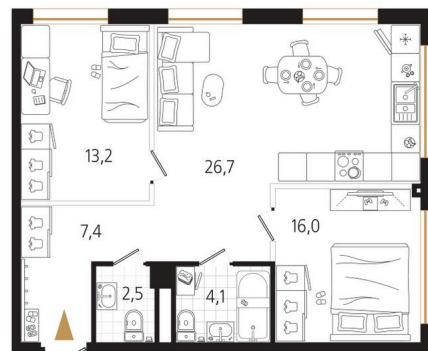

Номер: 9

2 комнатная 69.9 м²

Отсканируйте QR-код
и смотрите на сайте
ewss-zolotoyrog.ru

КОРПУС В1

3 этаж

Eclat

№9
69 м²

15 028 500 руб.

В ипотеку от 38 884 руб.

Корпус	Корпус В	Этаж	3
Секция	1	Сдача	4 кв. 2030

01.05.2026 07:51 (Мск)

Не является публичной офертой, цена может быть скорректирована. Информация взята с сайта «ewss-zolotoyrog.ru»

На этаже 3

2 комнатная 69.9 м²

КОРПУС В1

3-12 этаж

Вид на Русский мост

Вид на внутренний двор

Вид на Золотой мост

Вид на Золотой Рог

01.05.2026 07:51 (Мск)

Не является публичной офертой, цена может быть скорректирована. Информация взята с сайта «ewss-zolotoyrog.ru»

На генплане Корпус В

2 комнатная 69.9 м²

01.05.2026 07:51 (Мск)

Не является публичной офертой, цена может быть скорректирована. Информация взята с сайта «ewss-zolotoyrog.ru»