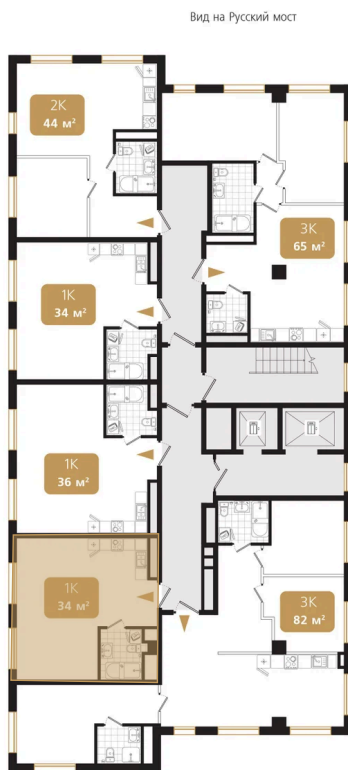

# 1 комнатная 34.5 м<sup>2</sup>

Отсканируйте QR-код  
и смотрите на сайте  
ewss-zolotoyrog.ru

КОРПУС В2

5 этаж

*Edelweiss*

№111  
34 м<sup>2</sup>

# На этаже 5

1 комнатная 34.5 м<sup>2</sup>

## КОРПУС В2

2-15 этаж

Вид на ул. Черемуховая

Вид на Золотой Рог

Вид на Русский мост

Вид на внутренний двор

08.06.2026 12:07 (Мск)

Не является публичной офертой, цена может быть скорректирована.  
Информация взята с сайта «ewss-zolotoyrog.ru».

# На генплане Корпус В

1 комнатная 34.5 м<sup>2</sup>

08.06.2026 12:07 (Мск)

Не является публичной офертой, цена может быть скорректирована.  
Информация взята с сайта «ewss-zolotoyrog.ru».