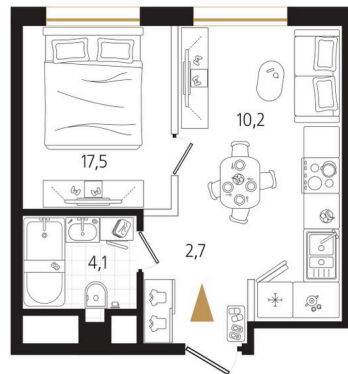

# 1 комнатная 34.5 м<sup>2</sup>

Отсканируйте QR-код  
и смотрите на сайте  
ewss-zolotoyrog.ru

КОРПУС В2

5 этаж

*Edelweiss*

№111  
34 м<sup>2</sup>

# На этаже 5

1 комнатная 34.5 м<sup>2</sup>