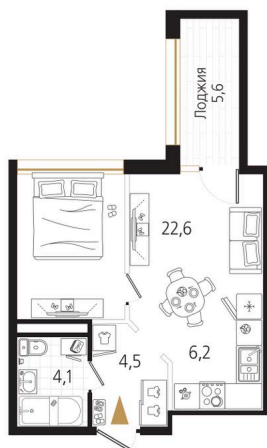

Номер: 46

1 комнатная 40.2 м²

Отсканируйте QR-код
и смотрите на сайте
ewss-zolotoyrog.ru

КОРПУС В1
8 этаж

№46
43 м²

Edelweiss

11 811 000 руб.

В ипотеку от 30 560 руб.

Корпус	Корпус В	Этаж	8
Секция	1	Сдача	4 кв. 2030

24.04.2026 09:36 (Мск)

Не является публичной офертой, цена может быть скорректирована. Информация взята с сайта «ewss-zolotoyrog.ru»

На этаже 8

1 комнатная 40.2 м²

На генплане Корпус В

1 комнатная 40.2 м²

24.04.2026 09:36 (Мск)

Не является публичной офертой, цена может быть скорректирована. Информация взята с сайта «ewss-zolotoyrog.ru»