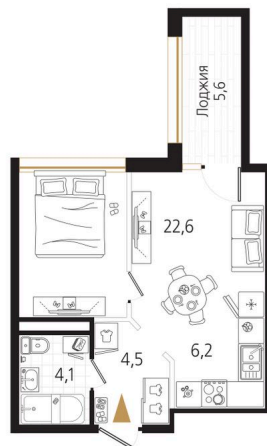

Номер: 46

1 комнатная 40.2 м²

Отсканируйте QR-код
и смотрите на сайте
ewss-zolotoyrog.ru

КОРПУС В1
8 этаж

№46
43 м²

Edelweiss

12 023 598 руб.

В ипотеку от 31 110 руб.

Корпус	Корпус В	Этаж	8
Секция	1	Сдача	4 кв. 2030

08.06.2026 11:20 (Мск)

Не является публичной офертой, цена может быть скорректирована.
Информация взята с сайта «ewss-zolotoyrog.ru».

На этаже 8

1 комнатная 40.2 м²