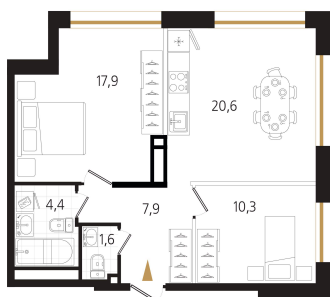

Номер: 94

2 комнатная 62.7 м²

Отсканируйте QR-код
и смотрите на сайте
ewss-zolotoyrog.ru

КОРПУС С1
15 этаж

Edelweiss

№94
62 м²

15 675 000 руб.

В ипотеку от 38 856 руб.