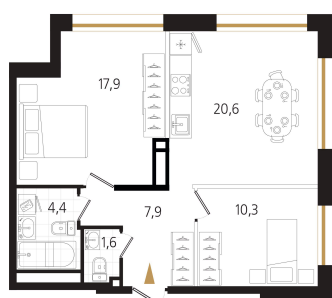

Номер: 94

2 комнатная 62.7 м²

Отсканируйте QR-код
и смотрите на сайте
ewss-zolotoyrog.ru

КОРПУС С1
15 этаж

Eclat-servis

№94
62 м²

19 938 600 руб.

Корпус	Корпус С	Этаж	15
Секция	1	Сдача	3 кв. 2027

26.06.2026 18:18 (Мск)

Не является публичной офертой, цена может быть скорректирована.
Информация взята с сайта «ewss-zolotoyrog.ru».

На этаже 15

2 комнатная 62.7 м²

КОРПУС С1

15 этаж

Золотой мост

*Ede*weiss

Бухта Золотой Рог

26.06.2026 18:18 (Мск)

Не является публичной офертой, цена может быть скорректирована.
Информация взята с сайта «ewss-zolotoyrog.ru».

На генплане Корпус С

2 комнатная 62.7 м²

26.06.2026 18:18 (Мск)