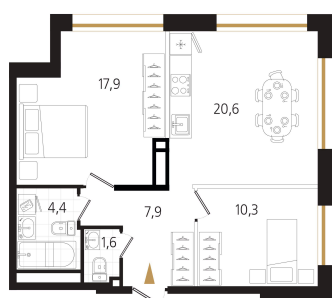

Номер: 94

2 комнатная 62.7 м²

Отсканируйте QR-код
и смотрите на сайте
ewss-zolotoyrog.ru

КОРПУС С1
15 этаж

Edelweiss

№94
62 м²

17 179 800 руб.

Корпус	Корпус С	Этаж	15
Секция	1	Сдача	3 кв. 2027