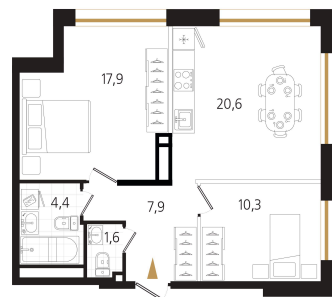

Номер: 94

2 комнатная 62.7 м²

Отсканируйте QR-код
и смотрите на сайте
ewss-zolotoyrog.ru

КОРПУС С1
15 этаж

Edelweiss

№94
62 м²

19 938 600 руб.

Корпус	Корпус С	Этаж	15
Секция	1	Сдача	3 кв. 2027

26.06.2026 17:36 (Мск)

Не является публичной офертой, цена может быть скорректирована.
Информация взята с сайта «ewss-zolotoyrog.ru».

На этаже 15

2 комнатная 62.7 м²

КОРПУС С1

15 этаж

Золотой мост

*Ede*weiss

Бухта Золотой Рог

26.06.2026 17:36 (Мск)

Не является публичной офертой, цена может быть скорректирована.
Информация взята с сайта «ewss-zolotoyrog.ru».

На генплане Корпус С

2 комнатная 62.7 м²

26.06.2026 17:36 (Мск)